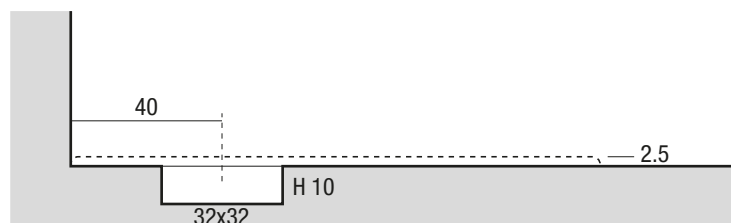

DISENIA®

ARCHITECTURAL SHOWERS

via A. Carpenè, 21 - 33070
Maron di Brugnera (PN) - Italy
Tel. +39 0422 742242 - Fax + 39 0422 742067
www.disenia.it - e-mail: info@disenia.it

Articolo
Article / Article

ONDA80140TP

Materiale
Material / Matériel

AQUATEK

Peso Netto
Net Weight / Poids net

31 Kg

Peso Lordo
Gross Weight / Poids brut

36 Kg

Dimensioni Imballo
Packaging Dimensions / Dimensions d'emballage

152x87 cm H.8

Volume Imballo
Packaging Volume / Volume d'emballage

0,15 m³

QUESTO DISEGNO È DI PROPRIETÀ ESCLUSIVA DELLA DISENIA PROTETTO DALLE VIGENTI LEGGI, NON PUÒ ESSERE RIPRODOTTO O CEDUTO A TERZI SENZA AUTORIZZAZIONE SCRITTA DELLA STESSA

THIS DRAWING IS THE EXCLUSIVE PROPERTY OF DISENIA PROTECTED BY APPLICABLE LAWS, IT CANNOT BE REPRODUCED OR GIVEN TO THIRD PARTIES WITHOUT DISENIA'S WRITTEN AUTHORIZATION.

DISENIA EST LA SEULE PROPRIÉTAIRE DE CE DESSIN, PROTÉGÉ PAR LE LOIS APPLICABLES, IL NE PEUT PAS ÊTRE REPRODUIT OU DONNÉ À UN TIERS SANS L'AUTORISATION ÉCRITE DE L'ENTREPRISE.

Pre-Installazione / Pre-Installation Indications / Indications Pre-Installation