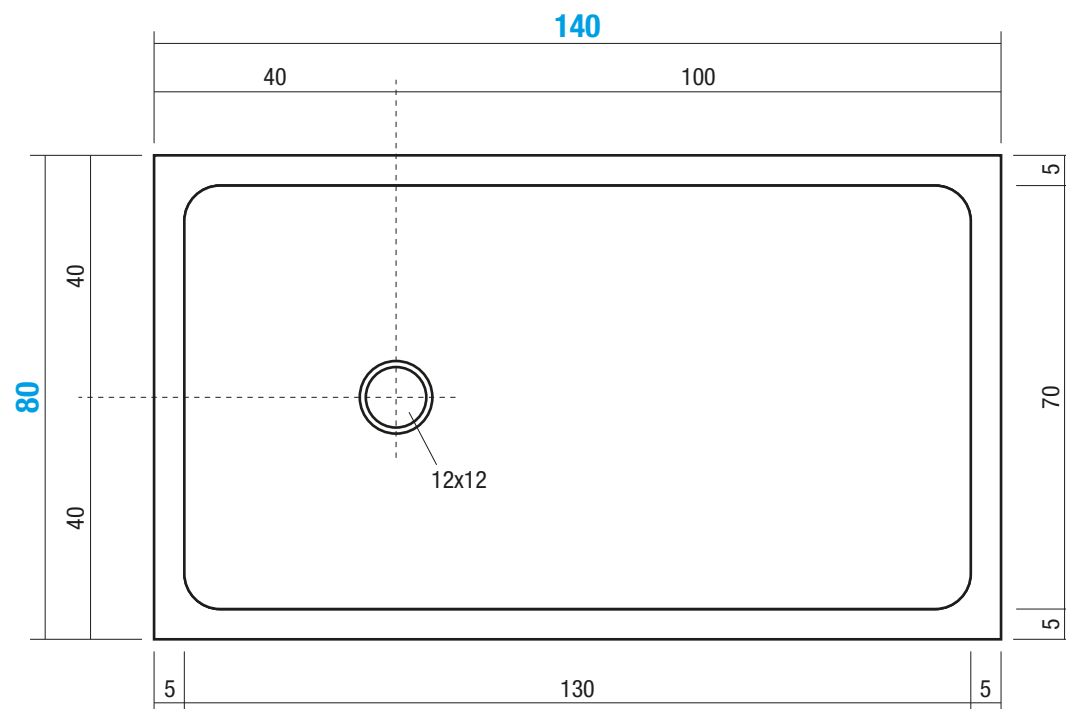

ONDA 80x140 cm

DIN 51097
Ramp test for barefoot

CLASS A

Ramp angle
≥ 12°

DISENIA®

ARCHITECTURAL SHOWERS

via A. Carpenè, 21 - 33070
Maron di Brugnera (PN) - Italy
Tel. +39 0422 742242 - Fax + 39 0422 742067
www.disenia.it - e-mail: info@disenia.it

Articolo
Article / Article

ONDA80140TP

Materiale
Material / Matériel

AQUATEK

Peso Netto
Net Weight / Poids net

31 Kg

Peso Lordo
Gross Weight / Poids brut

36 Kg

Dimensioni Imballo
Packaging Dimensions / Dimensions d'emballage

152x87 cm H.8

Volume Imballo
Packaging Volume / Volume d'emballage

0,15 m³

QUESTO DISEGNO È DI PROPRIETÀ ESCLUSIVA DELLA DISENIA PROTETTO DALLE VIGENTI LEGGI, NON PUÒ ESSERE RIPRODOTTO O CEDUTO A TERZI SENZA AUTORIZZAZIONE SCRITTA DELLA STESSA