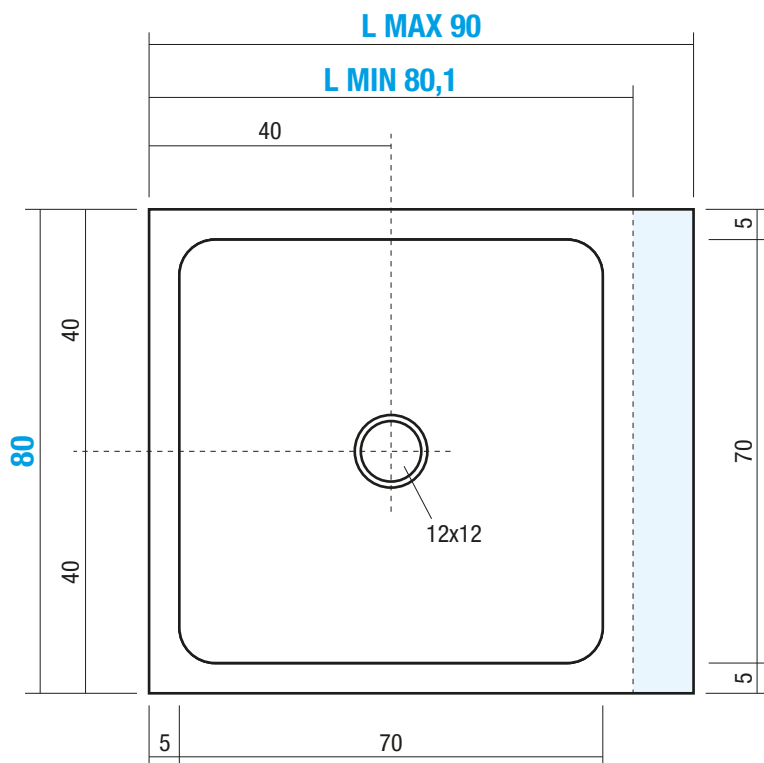

ONDA-FM1A 80x80,1/90 cm

DIN 51097
Ramp test for barefoot

CLASS A Ramp angle $\geq 12^\circ$

DISENIA®

ARCHITECTURAL SHOWERS

via A. Carpenè, 21 - 33070
Maron di Brugnera (PN) - Italy
Tel. +39 0422 742242 - Fax + 39 0422 742067
www.disenia.it - e-mail: info@disenia.it

Articolo
Article / Article

ONDA80FM1A

Materiale
Material / Matériel

AQUATEK

Peso Netto
Net Weight / Poids net

21 Kg

Peso Lordo
Gross Weight / Poids brut

26 Kg

Dimensioni Imballo
Packaging Dimensions / Dimensions d'emballage

102x87 cm H.8

Volume Imballo
Packaging Volume / Volume d'emballage

0,15 m³

Pre-Installazione / Pre-Installation Indications / Indications Pre-Installation