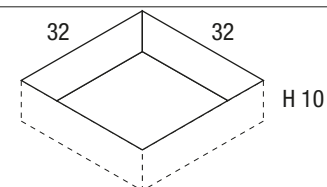

Dimensioni Imballo
Packaging Dimensions / Dimensions d'emballage

102x87 cm H.8

Volume Imballo
Packaging Volume / Volume d'emballage

0,15 m³

Pre-Installazione / Pre-Installation Indications / Indications Pre-Installation

Nr. Cartucce consigliate per la posa del piatto

Nr. of Cartridges suggested for installation
Numero des Cartouches sugerees pour l'installation

x 1

QUESTO DISEGNO È DI PROPRIETÀ ESCLUSIVA DELLA DISENIA PROTETTO DALLE VIGENTI LEGGI, NON PUÒ ESSERE RIPRODOTTO O CEDUTO A TERZI SENZA AUTORIZZAZIONE SCRITTA DELLA STESSA