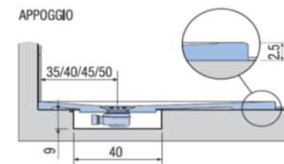

PREINSTALLAZIONE ONDA STANDARD

APPOGGIO

FILO PAVIMENTO

DISENIA **IDEA GROUP**

Articolo
ONDA90FM3A
Peso
80 Kg

Descrizione
Piatto doccia H. 2,5 a misura 90 x 160 cm
Volume
0,12 Mq

Materiale
AQUATEK

QUESTO DISEGNO E' DI PROPRIETA' ESCLUSIVA DELLA DISENIA PROTETTO DALLE VIGENTI LEGGI, NON PUO' ESSERE RIPRODOTTO O CEDUTO A TERZI SENZA AUTORIZZAZIONE SCRITTA DELLA STESSA.