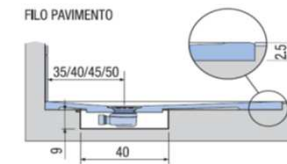

PREINSTALLAZIONE ONDA STANDARD

APPOGGIO

FILO PAVIMENTO

DISENIA **IDEA GROUP**

Articolo
ONDA90FM3A
Peso
80 Kg

Descrizione
Piatto doccia H. 2,5 a misura 90 x 160 cm
Volume
0,12 Mq

Materiale
AQUATEK

QUESTO DISEGNO E' DI PROPRIETA' ESCLUSIVA DELLA DISENIA PROTETTO DALLE VIGENTI LEGGI, NON PUO' ESSERE RIPRODOTTO O CEDUTO A TERZI SENZA AUTORIZZAZIONE SCRITTA DELLA STESSA.