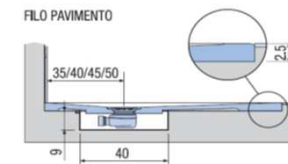

PREINSTALLAZIONE ONDA STANDARD

APPOGGIO

FILO PAVIMENTO

DISENIA **IDEA GROUP**

Articolo
ONDA90180TP
Peso
90 Kg

Descrizione
Piatto doccia H. 2,5 tutta pendenza 90 x 180 cm
Volume
0,14 Mq
Materiale
AQUATEK

QUESTO DISEGNO E' DI PROPRIETA' ESCLUSIVA DELLA DISENIA PROTETTO DALLE VIGENTI LEGGI, NON PUO' ESSERE RIPRODOTTO O CEDUTO A TERZI SENZA AUTORIZZAZIONE SCRITTA DELLA STESSA.