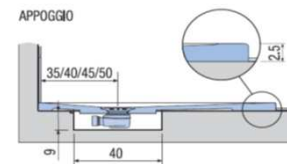

PREINSTALLAZIONE ONDA STANDARD

APPOGGIO

FILO PAVIMENTO

DISENIA **IDEA GROUP**

Articolo
ONDA90180TP
Peso
90 Kg

Descrizione
Piatto doccia H. 2,5 tutta pendenza 90 x 180 cm
Volume
0,14 Mq
Materiale
AQUATEK

QUESTO DISEGNO E' DI PROPRIETA' ESCLUSIVA DELLA DISENIA PROTETTO DALLE VIGENTI LEGGI, NON PUO' ESSERE RIPRODOTTO O CEDUTO A TERZI SENZA AUTORIZZAZIONE SCRITTA DELLA STESSA.