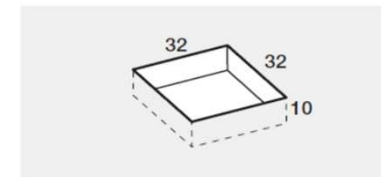

PREINSTALLAZIONE SCARICO ONDA

DISENIA **IDEA GROUP**

Articolo
ONDA90FM1A
Peso
50 Kg

Descrizione
Piatto doccia H. 3 a misura 90 x 100 cm
Volume
0,08 Mq

Materiale
AQUATEK

QUESTO DISEGNO E' DI PROPRIETA' ESCLUSIVA DELLA DISENIA PROTETTO DALLE VIGENTI LEGGI, NON PUO' ESSERE RIPRODOTTO O CEDUTO A TERZI SENZA AUTORIZZAZIONE SCRITTA DELLA STESSA.