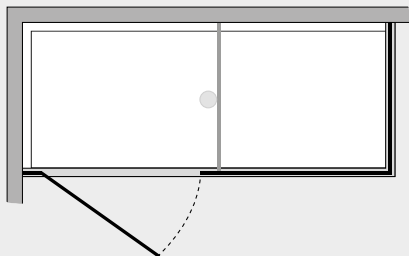

Project *P. battente in linea c/doppio lato fisso (comp.)*

PRJCML6-8+PRJ2F6-8

Caratteristiche prodotto

- CABINA DOCCIA MODELLO PROJECT
- SERIE MINIMAL (SENZA TELAIO)
- PORTA CON AP. ESTERNA CON CERN. MURO-VETRO (A RICHIESTA ANCHE INTERNA)
- CHIUSURA MAGNETICA CON PROFILO ALLUMINIO

- LARGHEZZA 40 > 160 cm. (6mm.) e 40 > 200 cm. (8mm.)
- PROFONDITA' 20 > 100 cm. (6mm.) e 20 > 120 cm. (8mm.)
- ALTEZZA DI SERIE 198 cm. (MAX 220 cm.)

- ESTENSIBILITA' 0 mm. (larghezza) 25 mm. (profondita')