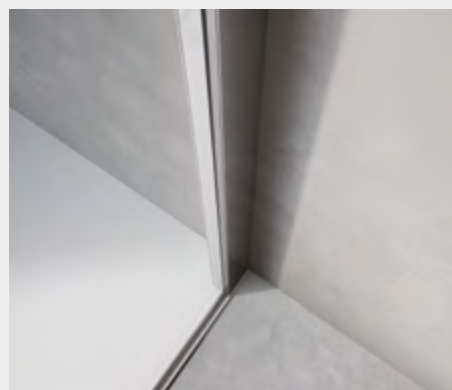

Finiture Profili

Finiture Vetri

Lavorazioni speciali