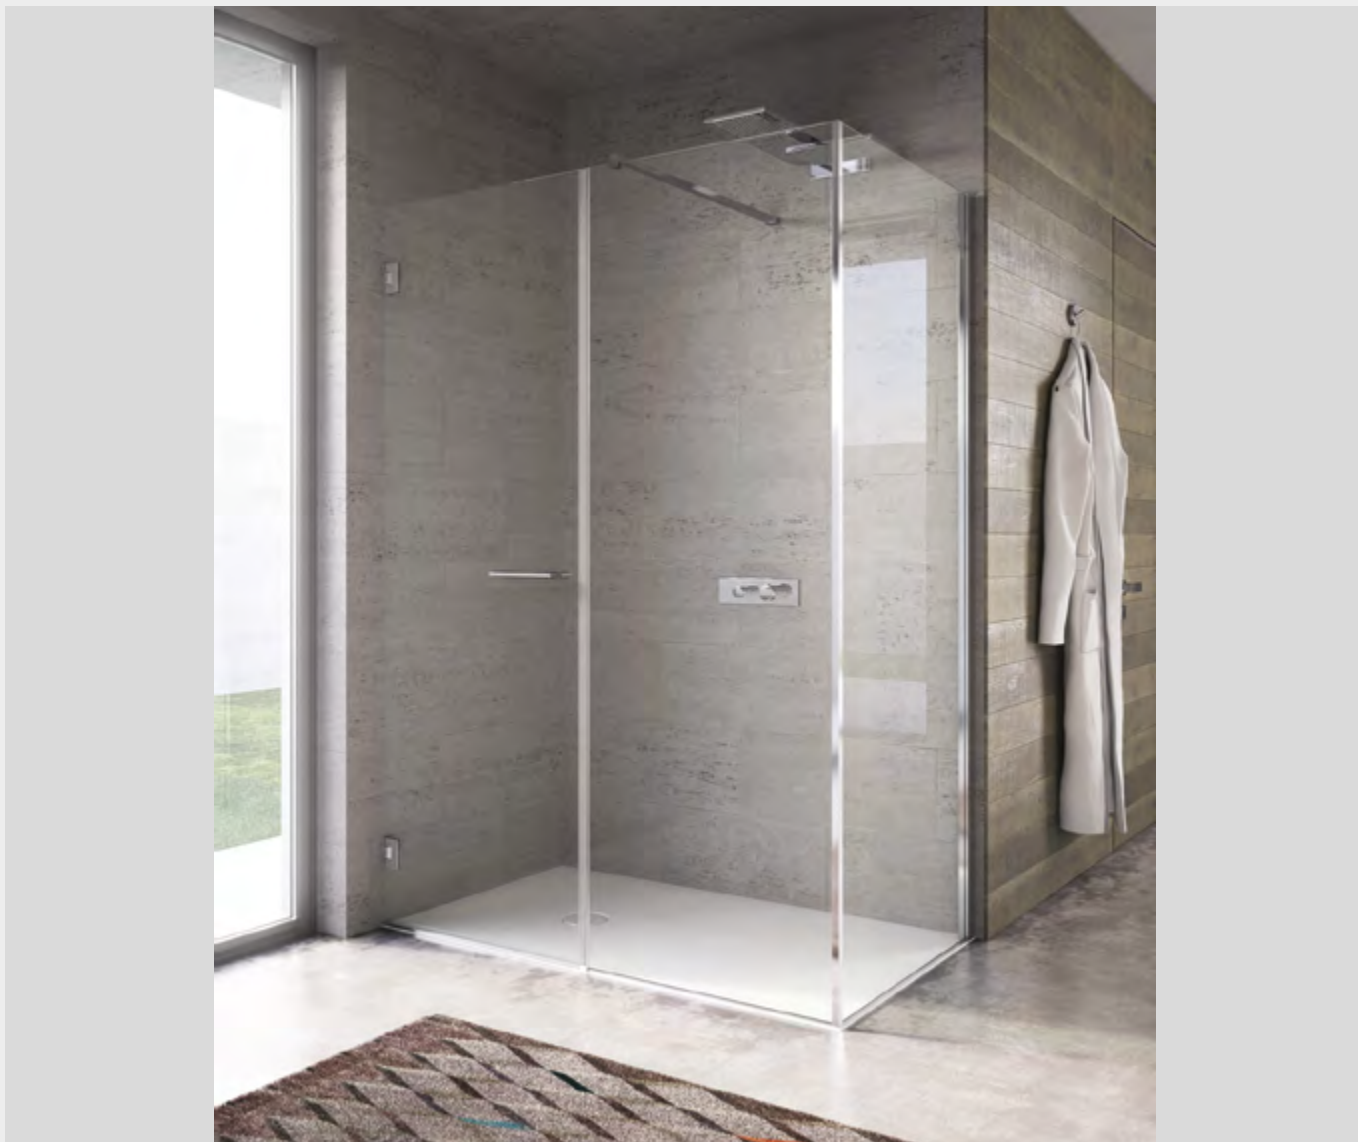

Project *P. battente in linea c/doppio lato fisso (comp.)*

PRJCML6-8+PRJ2F6-8

Caratteristiche prodotto

- CABINA DOCCIA MODELLO PROJECT
- SERIE MINIMAL (SENZA TELAIO)
- PORTA CON AP. ESTERNA CON CERN. MURO-VETRO (A RICHIESTA ANCHE INTERNA)
- CHIUSURA MAGNETICA CON PROFILO ALLUMINIO