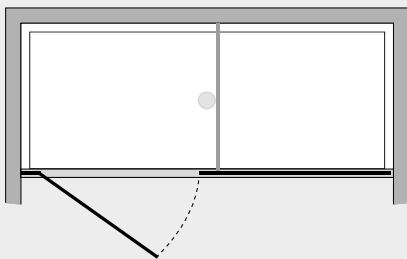

Project

P. battente in linea c/lato fisso (comp. in linea)

PRJCML6-8+PRJFL6-8

Caratteristiche prodotto

- CABINA DOCCIA MODELLO PROJECT
- SERIE MINIMAL (SENZA TELAIO)
- PORTA CON AP. ESTERNA CON CERN. MURO-VETRO (A RICHIESTA ANCHE INTERNA)
- CHIUSURA MAGNETICA CON PROFILO ALLUMINIO

- LARGHEZZA 40 > 240 cm.
- ALTEZZA DI SERIE 198 cm. (MAX 220 cm.)

- ESTENSIBILITA' 0 mm. (porta) 25 mm. (fisso)

- SPESSORE VETRO 6-8 mm.

Finiture Profili

EXTRABRILL

EFF. INOX
SPAZZOLATO

BIANCO
MATERICO

NERO
MATERICO