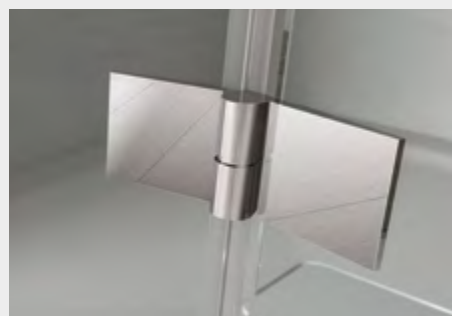

Finiture Profili

Finiture Vetri

Lavorazioni speciali