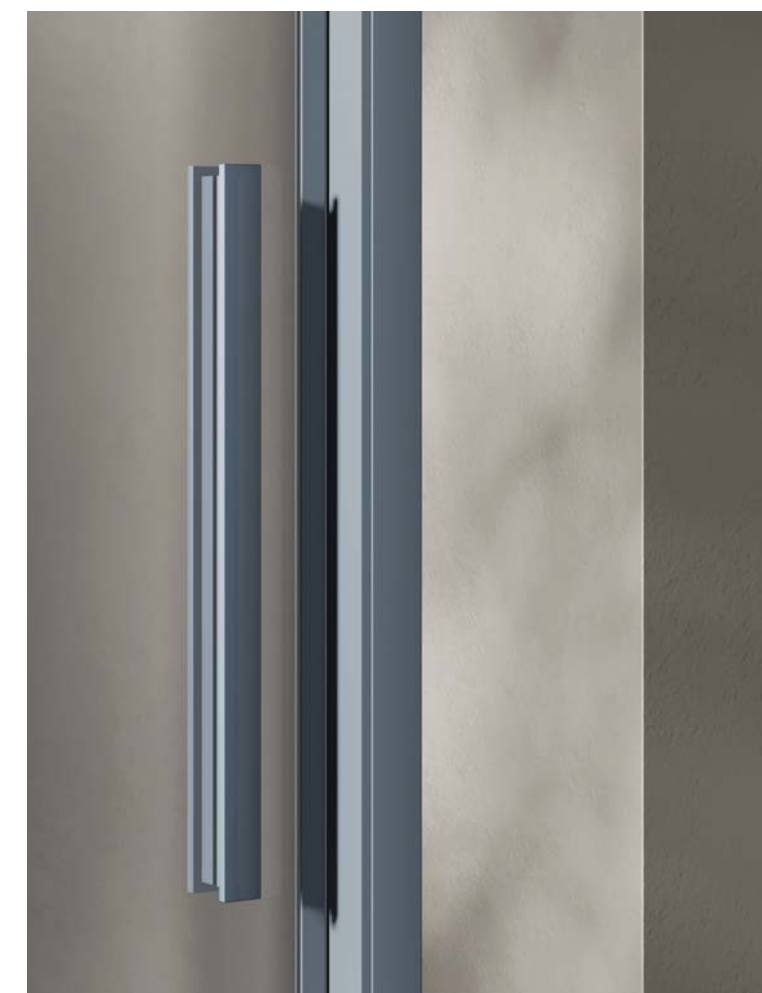

Focus 2

Box con vetro Trasparente e telaio in finitura Cobalto opaco.

Shower enclosure with Transparent glass and Cobalto matt finish frame.

Cabine de douche en verre Transparent avec cadre en finition Cobalto mat.

Piatto doccia Sandy in ceramica Bianco opaco.

Sandy shower tray, matt white ceramic.

Receveur de douche Sandy en céramique blanche opaque.

Dettagli funzionali completano il progetto con estrema eleganza definendo un'estetica dal carattere essenziale.

Functional details lend a sophisticated finishing touch that adds to the streamlined elegance of the bathroom.

Des détails fonctionnels apportent une touche finale très sophistiquée à l'élégance essentielle de la salle de bains.