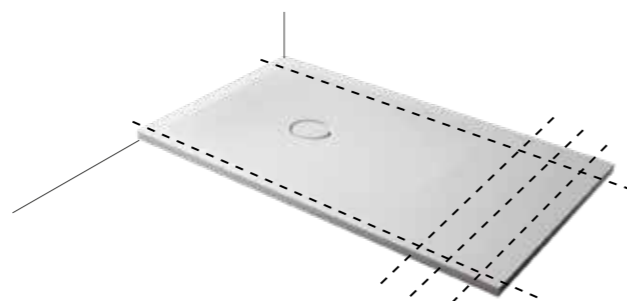

ESECUZIONE A CM
CUSTOMIZED LENGTH
USINAGE AU CENTIMÈTRE PRÈS