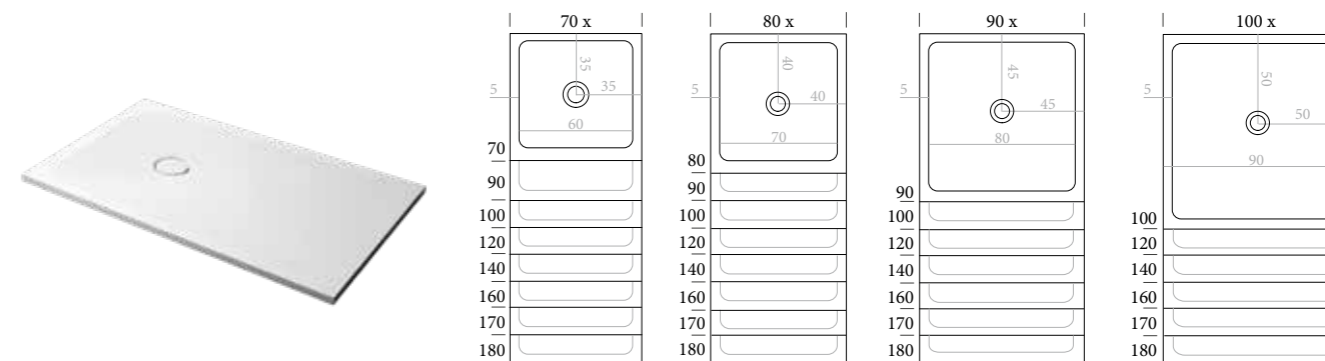

Design Stories

Onda

DISENIA[®]
ARCHITECTURAL SHOWERS

Onda aquatek

INFORMAZIONI GENERALI / GENERAL INFORMATION / INFORMATIONS GÉNÉRALES

DIMENSIONI PIATTI DOCCIA - TP (tutta pendenza) / TP (Totally pendant) - SHOWER TRAY DIMENSIONS
 DIMENSIONS RECEVEURS DE DOUCHE - TP (Receveur avec pente sur toute la longueur)