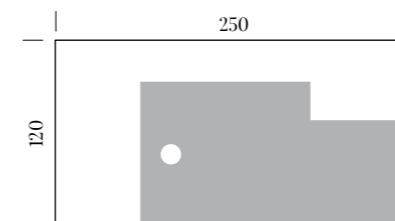

NICCHIA RETTANGOLARE
RECTANGULAR NICHE
NICHE RECTANGULAIRE