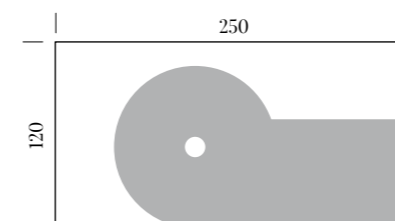

NICCHIA ROTONDA
ROUNDED NICHE
NICHE ARRONDIE