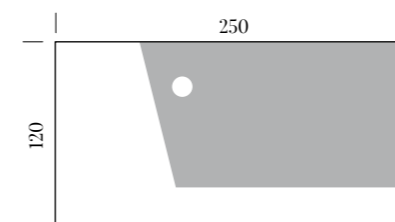

PARETE OBLIQUA
OBLIQUE CUT
NICHE OBLIQUE