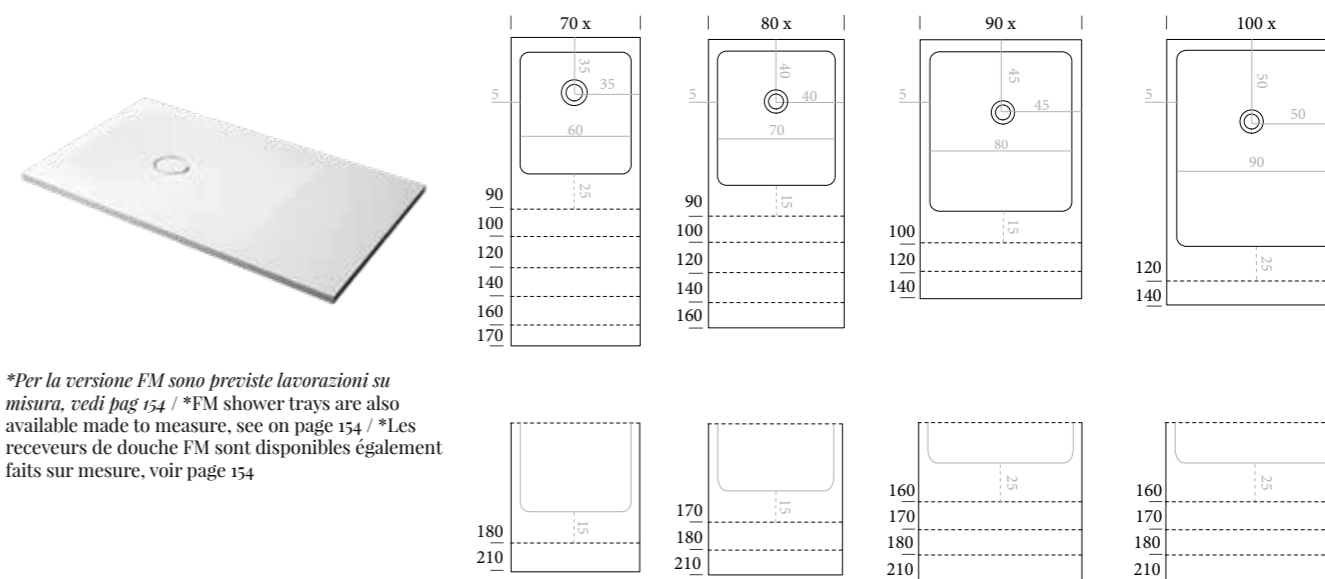

Design Stories

Onda

DISENIA[®]
ARCHITECTURAL SHOWERS

Onda aquatek

INFORMAZIONI GENERALI / GENERAL INFORMATION / INFORMATIONS GÉNÉRALES

DIMENSIONI PIATTI DOCCIA - TP (tutta pendenza) / TP (Totally pendant) - SHOWER TRAY DIMENSIONS
 DIMENSIONS RECEVEURS DE DOUCHE - TP (Receveur avec pente sur toute la longueur)

DIMENSIONI PIATTI DOCCIA - FM* / FM - SHOWER TRAY DIMENSIONS * / DIMENSIONS RECEVEURS DE DOUCHE - FM*

*Per la versione FM sono previste lavorazioni su misura, vedi pag 154 / *FM shower trays are also available made to measure, see on page 154 / *Les receveurs de douche FM sont disponibles également faits sur mesure, voir page 154

FR On propose une grande gamme de produit standard en cinq couleurs, mais on a aussi la possibilité de réaliser le receveur selon les exigences du client en utilisant une plaque simple.

LASTRA DI PARTENZA 120X250 CM
/ 120X250 CM STANDARD SHOWER TRAY / RECEVEUR DE DOUCHE STANDARD 120X250 CM

EN It may be cut to a required measurement without extra costs, but it may also be produced with intermediate depths, simply cutting away the excess from one side of the shower tray or equally between front and back.