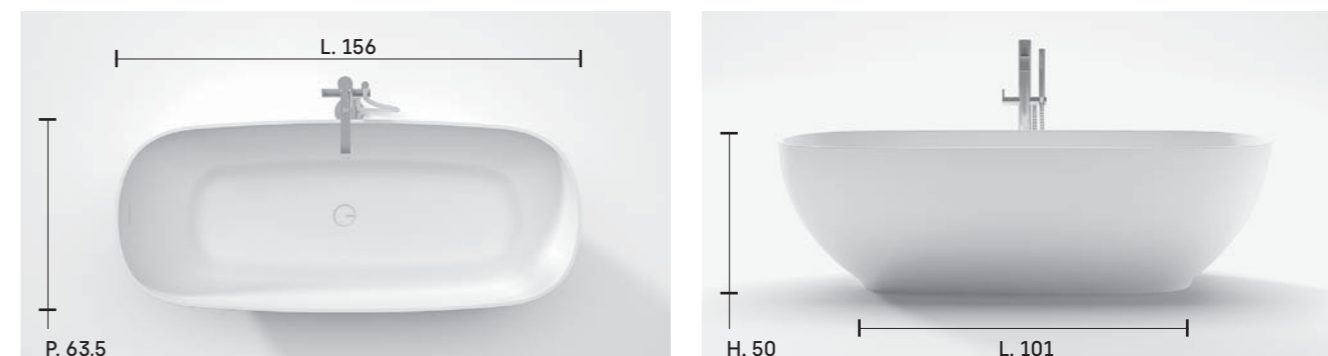

Versione freestanding Oval Mini • Oval Mini Freestanding version • Modèle a poser Oval Mini

FINITURE E COLORI • FINISHES AND COLOURS • FINITIONS ET COULEURS

AQUATEK

Disponibile in Aquatek in finitura Bianco opaco e solo esternamente nei colori laccati opachi come da campionario Ideagroup e RAL. Finitura coperchio piletta Bianco opaco

Available in Aquatek, matt Bianco finish and on outer side only in any of the Ideagroup and RAL range of matt lacquered finishes. Waste cover finish in Bianco matt

Disponibile en Aquatek dans la finition Bianco mat et seulement extérieurement dans les finitions laquées mates du nuancier Ideagroup et RAL. Finition bouchon de vidage en Bianco mat