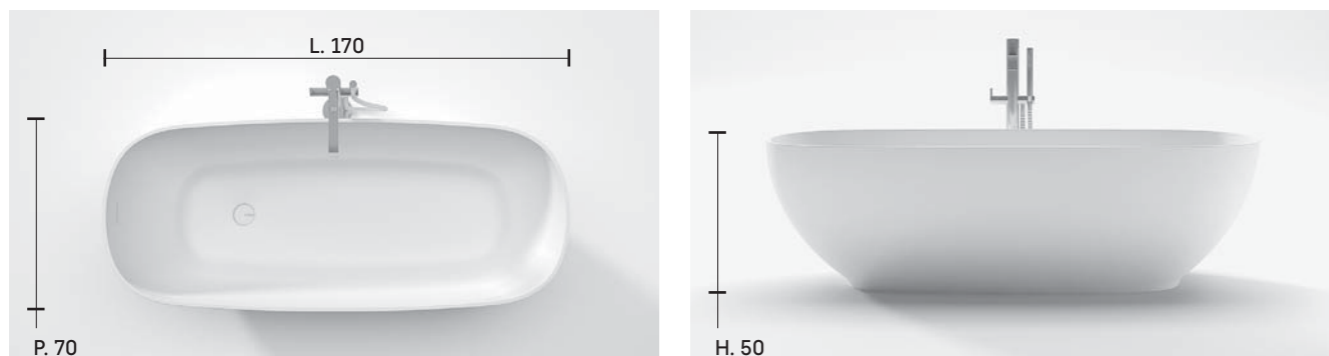

DIMENSIONI • DIMENSIONS • DIMENSIONS

Versione freestanding • Freestanding version • Modèle a poser