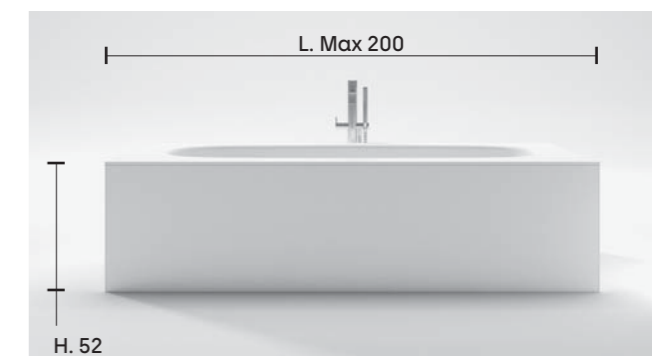

INFORMAZIONI GENERALI • GENERAL INFORMATION • INFORMATIONS GÉNÉRALES

Versione pannellabile Oval Mini • Oval Mini panelled version • Oval Mini Solution avec panneaux