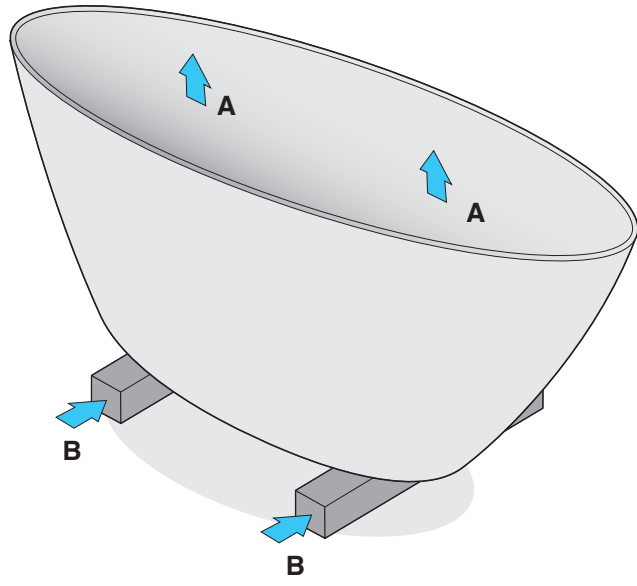

LAKE

1

2

3

4

5

DISENIA[®]
ARCHITECTURAL SHOWERS

DISENIA SRL Via Antonio Carpenè, 21 - 33070 Brugnera (PN) - Italy
T. (+39) 0422 742242 - www.disenia.it - info@disenia.it