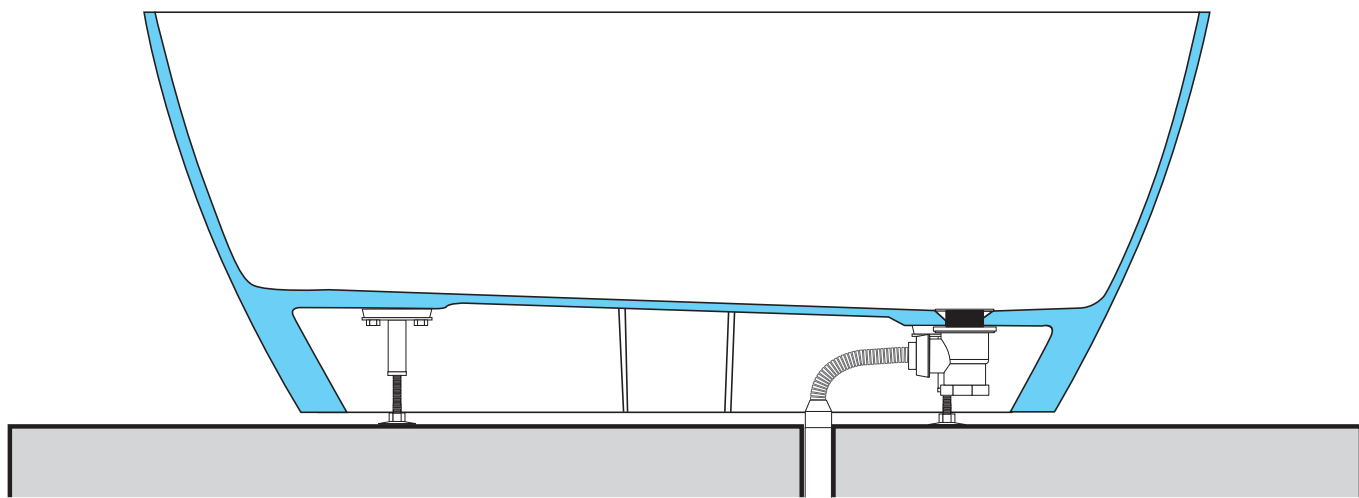

LAKE

1

2

3

4

5

DISENIA[®]
ARCHITECTURAL SHOWERS

DISENIA SRL Via Antonio Carpenè, 21 - 33070 Brugnera (PN) - Italy
T. (+39) 0422 742242 - www.disenia.it - info@disenia.it