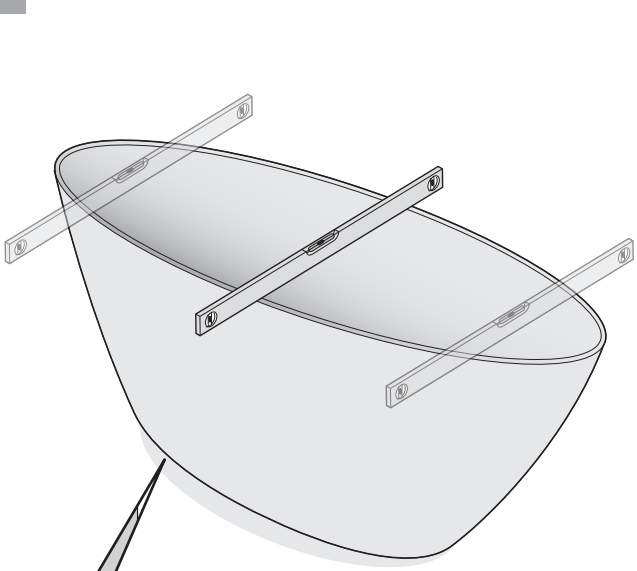

LAKE

1

2

3

4

5

DISENIA[®]
ARCHITECTURAL SHOWERS

DISENIA SRL Via Antonio Carpenè, 21 - 33070 Brugnera (PN) - Italy
T. (+39) 0422 742242 - www.disenia.it - info@disenia.it