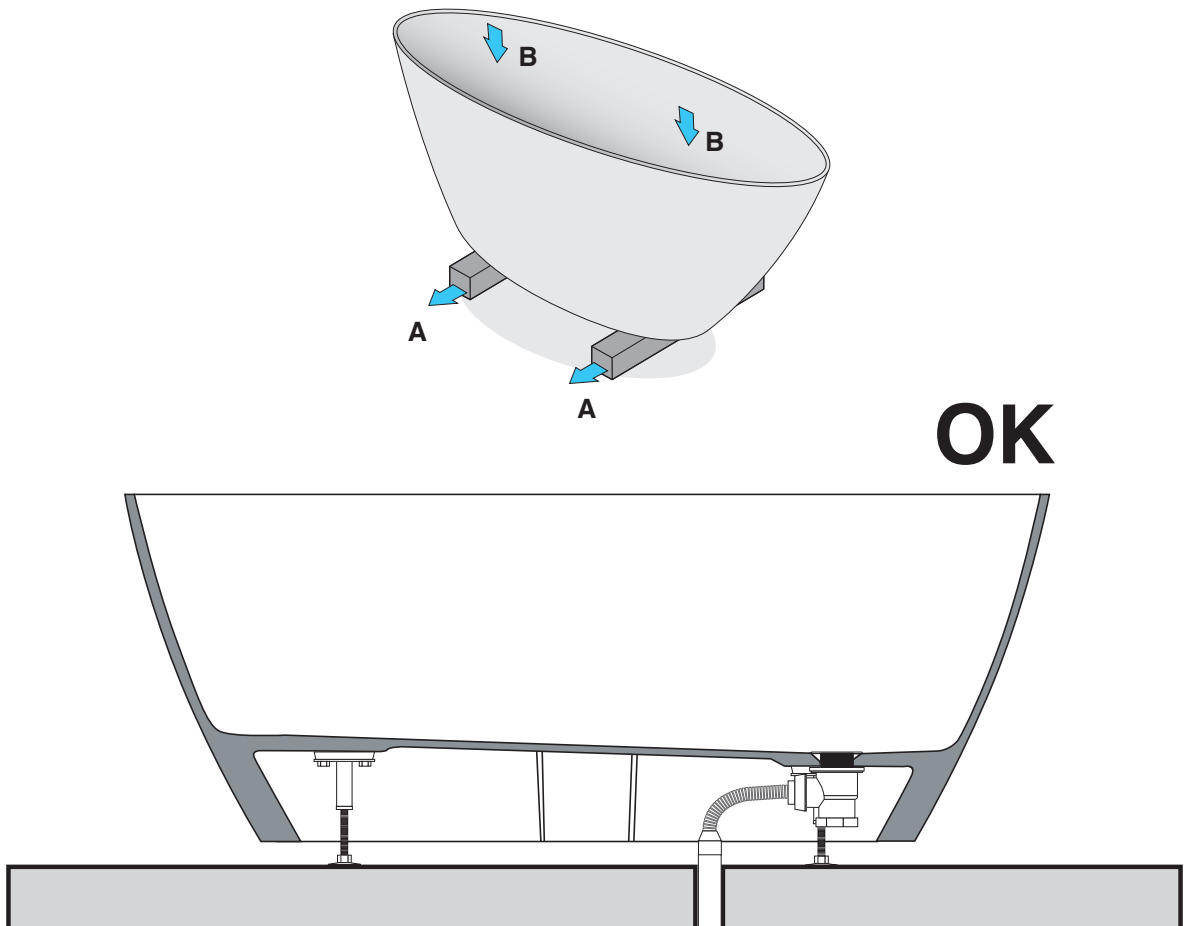

LAKE

1

2

3

4

5

DISENIA[®]
ARCHITECTURAL SHOWERS

DISENIA SRL Via Antonio Carpenè, 21 - 33070 Brugnera (PN) - Italy
T. (+39) 0422 742242 - www.disenia.it - info@disenia.it