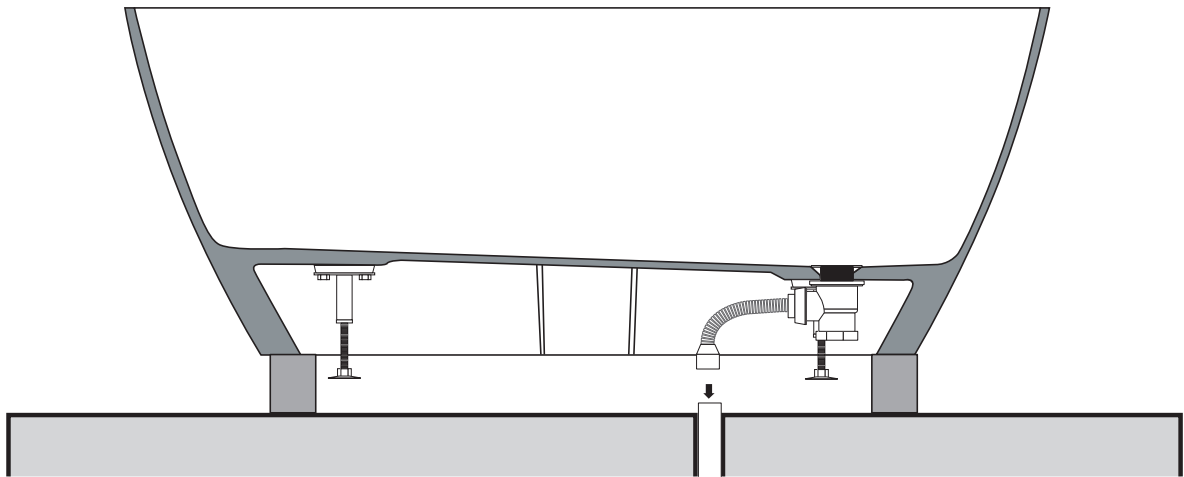

LAKE

1

2

3

4

5

DISENIA[®]
ARCHITECTURAL SHOWERS

DISENIA SRL Via Antonio Carpenè, 21 - 33070 Brugnera (PN) - Italy
T. (+39) 0422 742242 - www.disenia.it - info@disenia.it