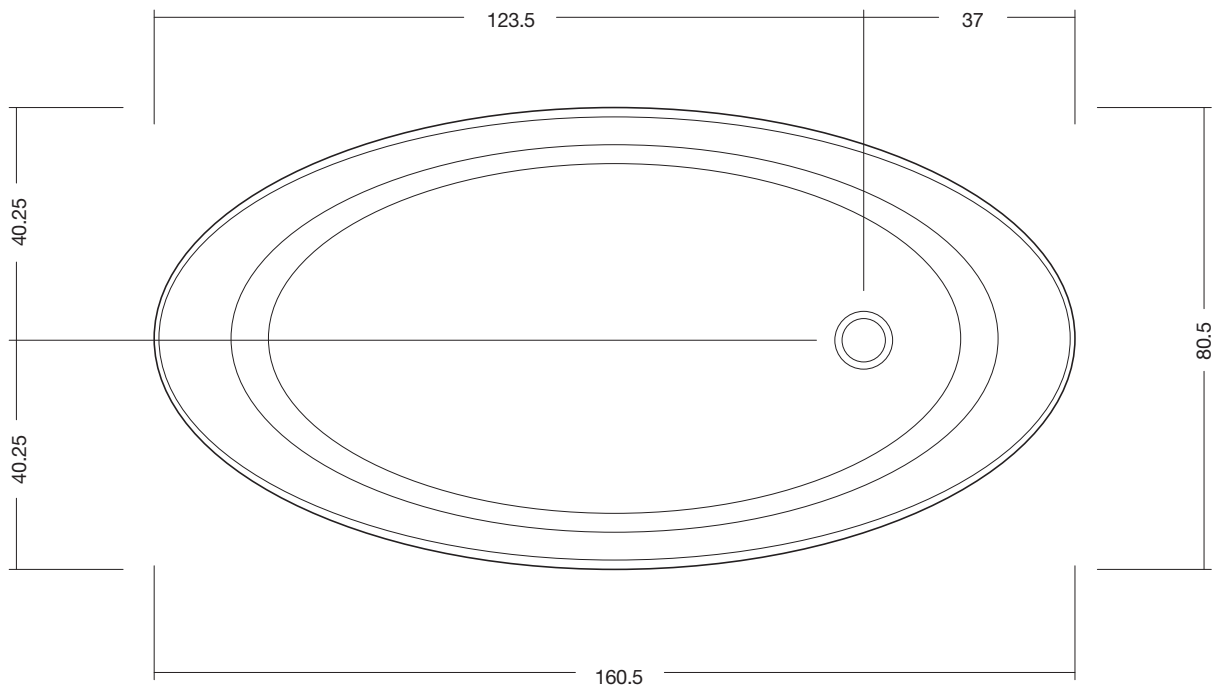

LAKE

1

2

3

4

5

DISENIA[®]
ARCHITECTURAL SHOWERS

DISENIA SRL Via Antonio Carpenè, 21 - 33070 Brugnera (PN) - Italy
T. (+39) 0422 742242 - www.disenia.it - info@disenia.it