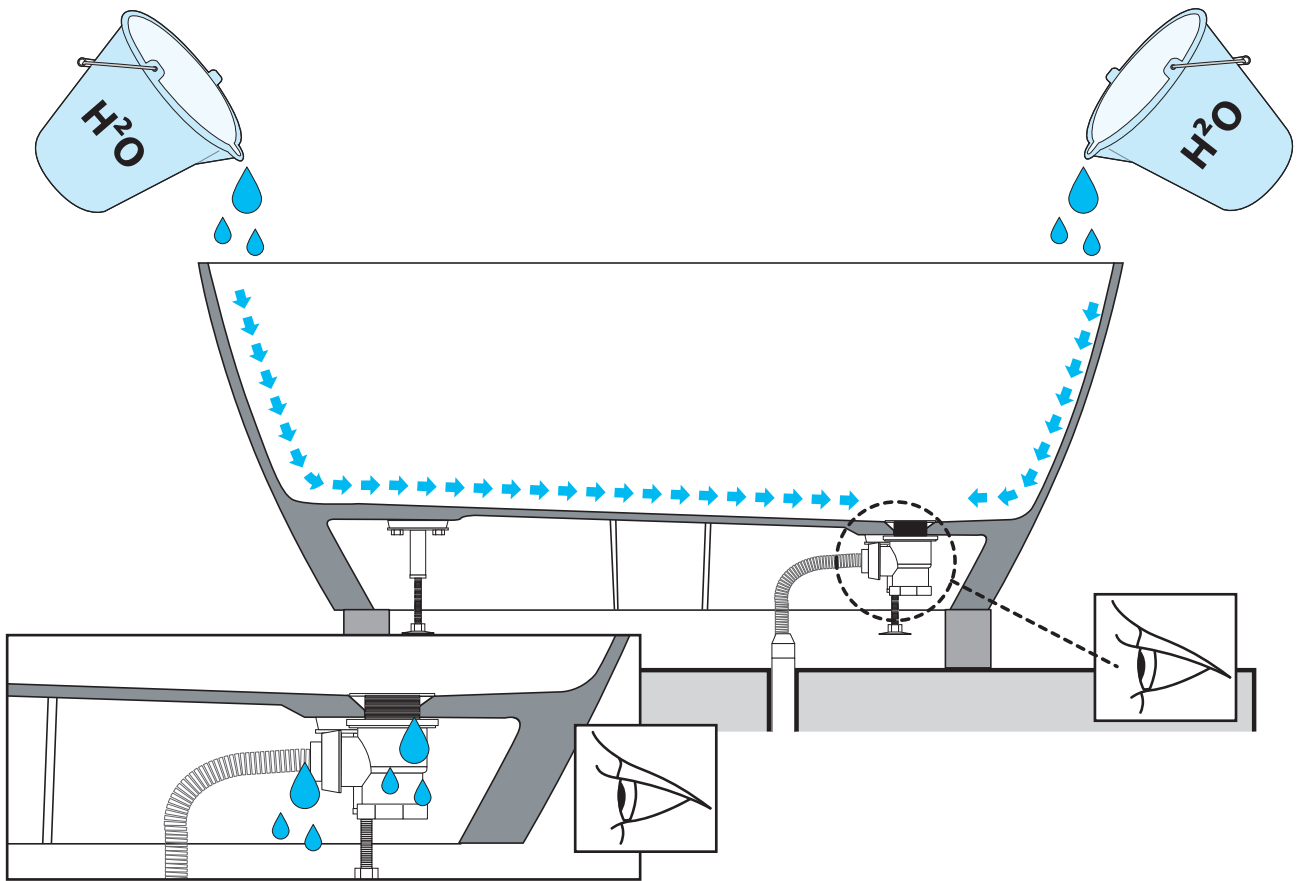

LAKE

1

2

3

4

5

DISENIA[®]
ARCHITECTURAL SHOWERS

DISENIA SRL Via Antonio Carpenè, 21 - 33070 Brugnera (PN) - Italy
T. (+39) 0422 742242 - www.disenia.it - info@disenia.it