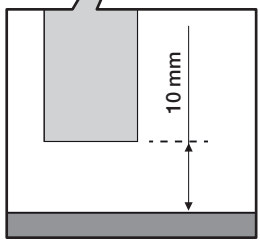

LAKE

1

2

3

4

5

DISENIA[®]
ARCHITECTURAL SHOWERS

DISENIA SRL Via Antonio Carpenè, 21 - 33070 Brugnera (PN) - Italy
T. (+39) 0422 742242 - www.disenia.it - info@disenia.it