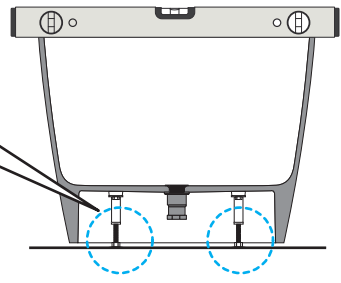

LAKE

1

2

3

4

5

DISENIA[®]
ARCHITECTURAL SHOWERS

DISENIA SRL Via Antonio Carpenè, 21 - 33070 Brugnera (PN) - Italy
T. (+39) 0422 742242 - www.disenia.it - info@disenia.it