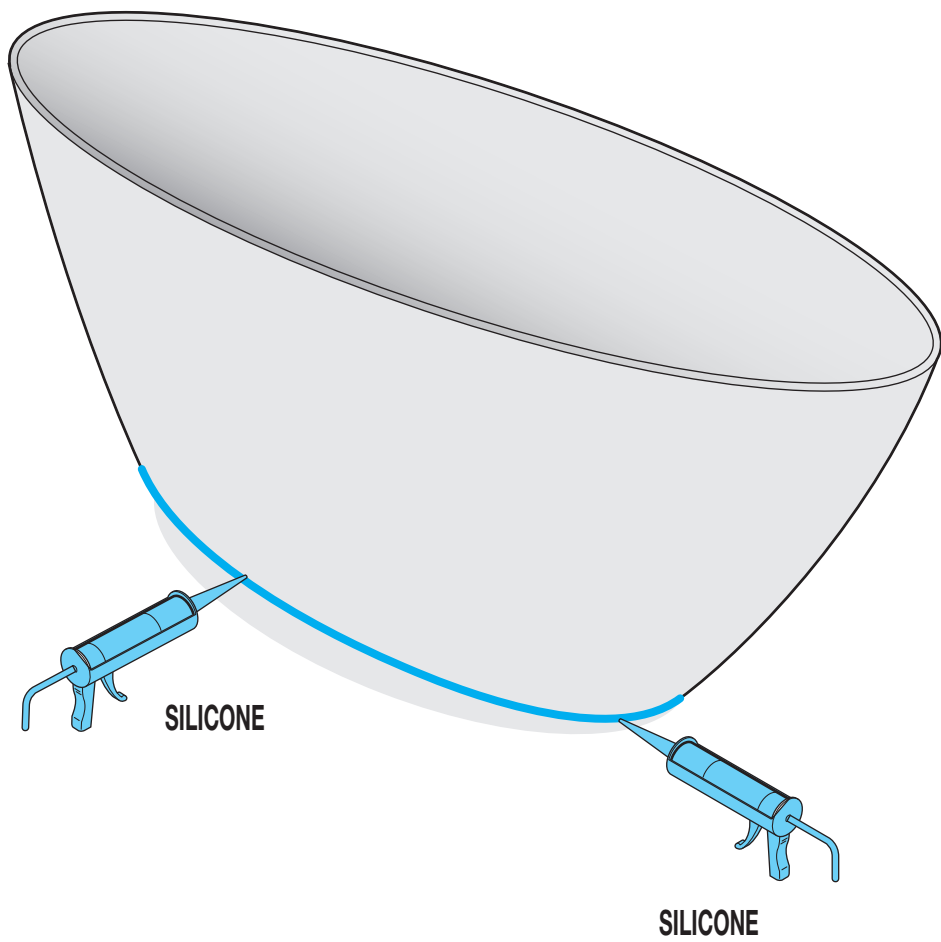

LAKE

1

2

3

4

5

DISENIA[®]
ARCHITECTURAL SHOWERS

DISENIA SRL Via Antonio Carpenè, 21 - 33070 Brugnera (PN) - Italy
T. (+39) 0422 742242 - www.disenia.it - info@disenia.it