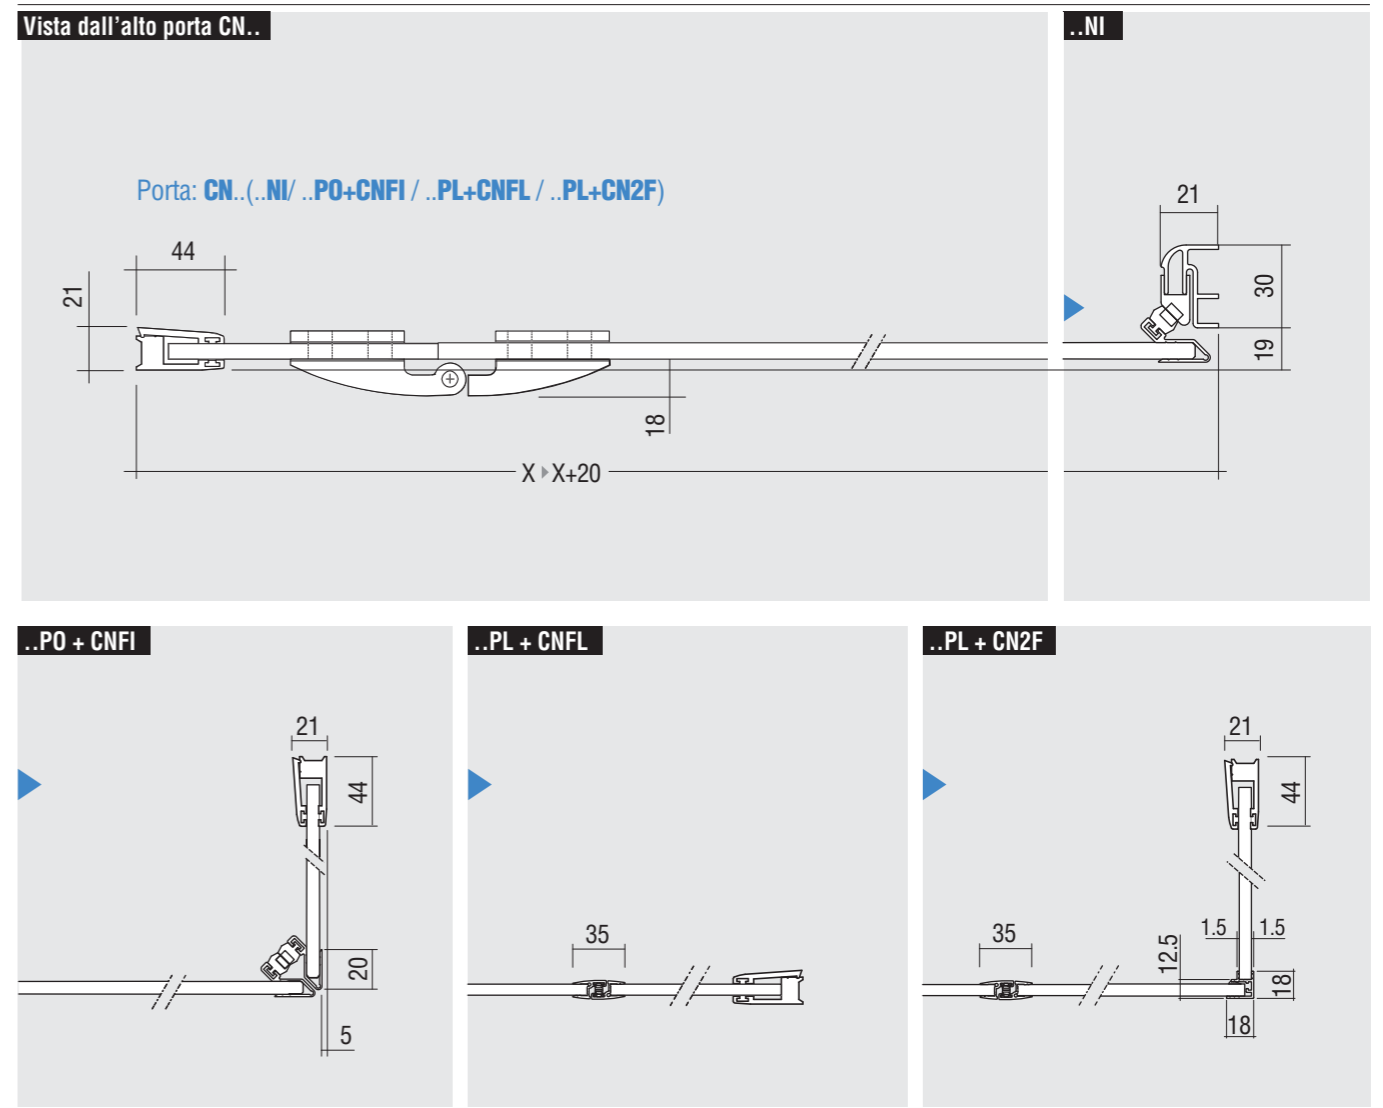

Clip (sp. 8 mm.)

PROFILI

Vista frontale CLIP di serie Misure in millimetri

Vista dall'alto porta CN..

COMPOSIZIONI PARTICOLARI - FISSO SU MURETTI

CNNI+MUFIANG (versione Sx)

CNNI+MUFIANG (versione Dx)

Vista dall'alto MUFIANG