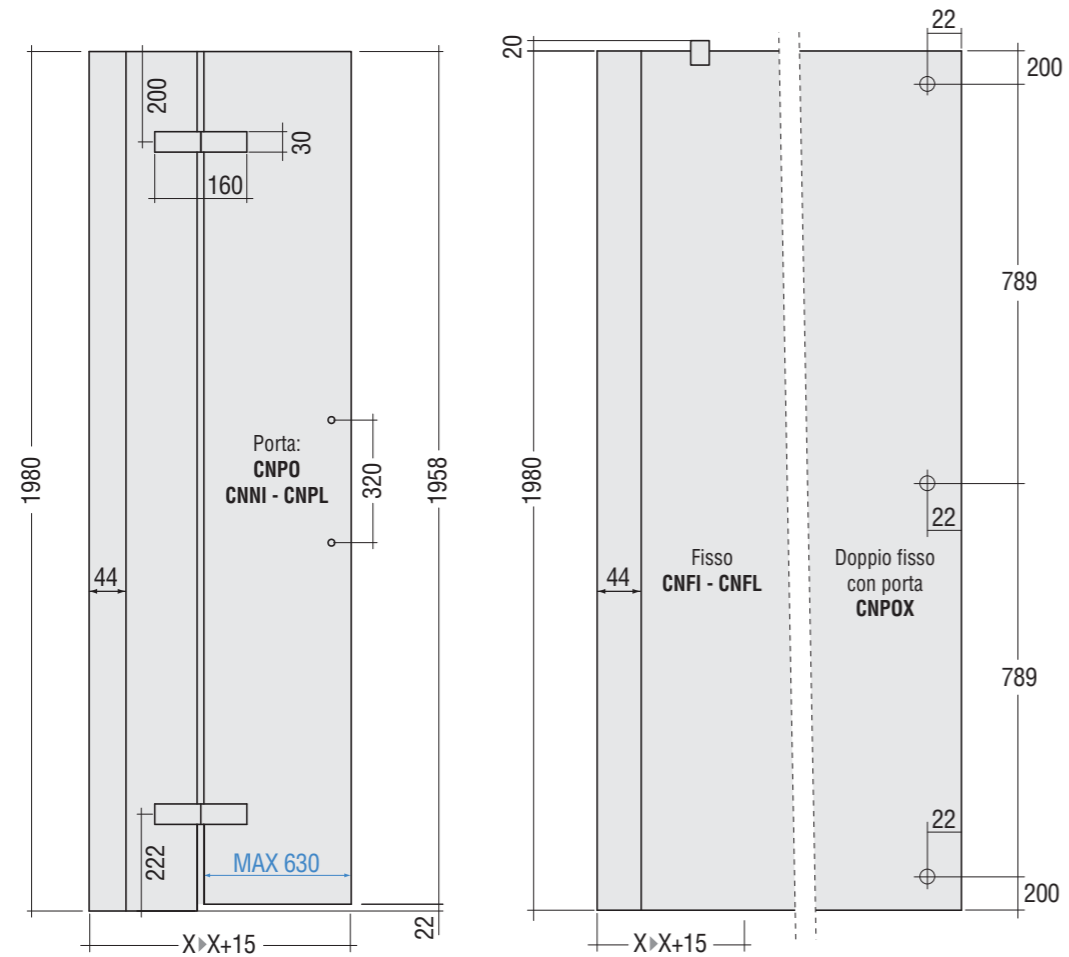

Clip (sp. 8 mm.)

PROFILI

Vista frontale CLIP di serie Misure in millimetri

Vista dall'alto porta CN..

COMPOSIZIONI PARTICOLARI - FISSO SU MURETTI

CNNI+MUFIANG (versione Sx)

CNNI+MUFIANG (versione Dx)

Vista dall'alto MUFIANG