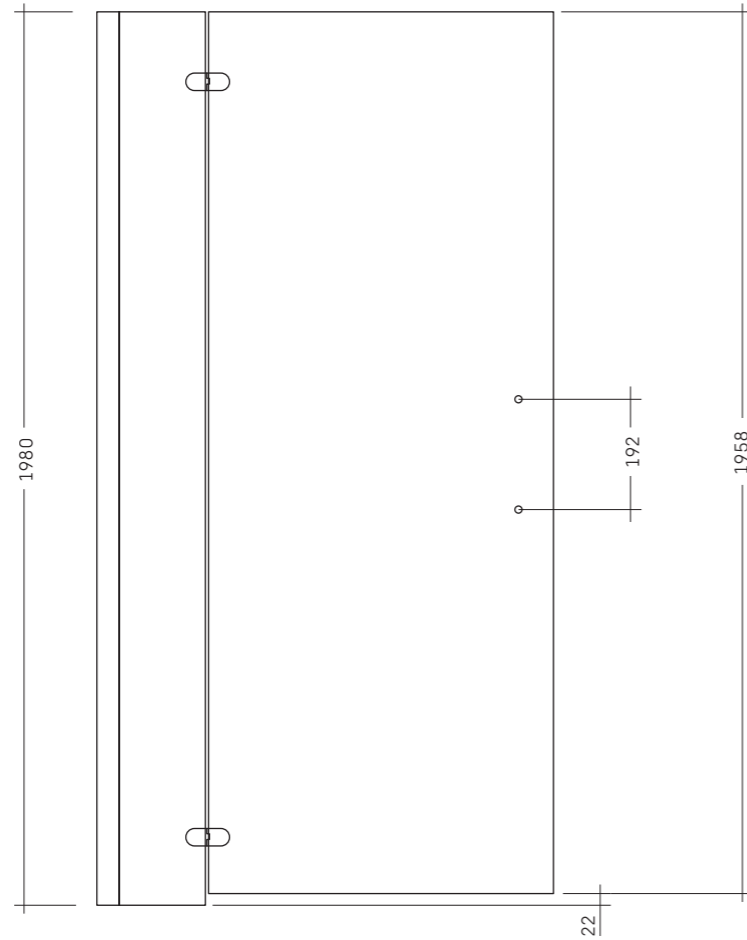

FLIPPER • VISTA FRONTALE

Sp. 6 mm

• FLIPPER DI SERIE [misure in mm]

• COMPOSIZIONI PARTICOLARI - FISSO SU MURETTI

FLNI + MUFIANG [versione Sx e Dx]

MUFIANG

FLIPPER • VISTA IN PIANTA

Sp. 6 mm

• PORTA BATTENTE PER NICCHIA [art. FLNI]

• PORTA BATTENTE + FISSO PER ANGOLO [art. FLPO+FLFI]