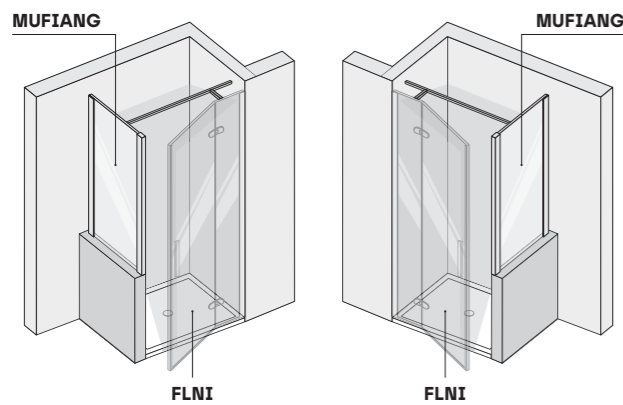

FLIPPER • VISTA FRONTALE

Sp. 6 mm

• FLIPPER DI SERIE [misure in mm]

• COMPOSIZIONI PARTICOLARI - FISSO SU MURETTI

FLNI + MUFIANG [versione Sx e Dx]

MUFIANG

FLIPPER • VISTA IN PIANTA

Sp. 6 mm

• PORTA BATTENTE PER NICCHIA [art. FLNI]

• PORTA BATTENTE + FISSO PER ANGOLO [art. FLPO+FLFI]