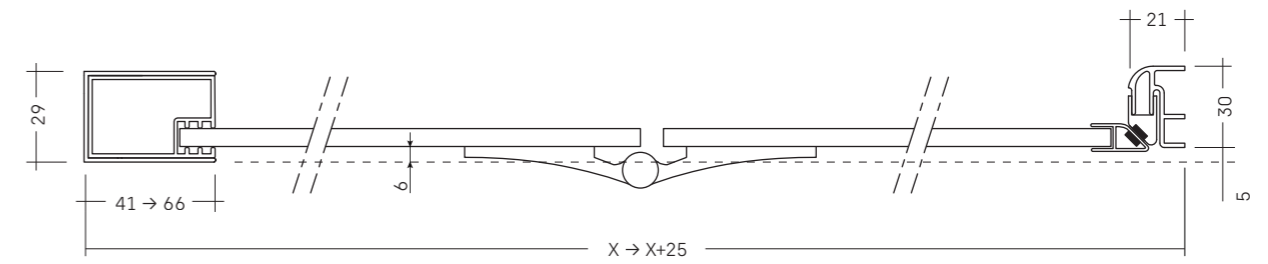

FLIPPER • VISTA FRONTALE

Sp. 6 mm

• FLIPPER DI SERIE [misure in mm]

• COMPOSIZIONI PARTICOLARI - FISSO SU MURETTI

FLNI + MUFIANG [versione Sx e Dx]

MUFIANG

FLIPPER • VISTA IN PIANTA

Sp. 6 mm

• PORTA BATTENTE PER NICCHIA [art. FLNI]

• PORTA BATTENTE + FISSO PER ANGOLO [art. FLPO+FLFI]