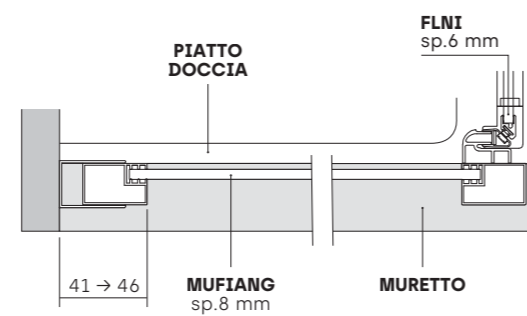

FLIPPER • VISTA FRONTALE

Sp. 6 mm

• FLIPPER DI SERIE [misure in mm]

• COMPOSIZIONI PARTICOLARI - FISSO SU MURETTI

FLNI + MUFIANG [versione Sx e Dx]

MUFIANG

FLIPPER • VISTA IN PIANTA

Sp. 6 mm

• PORTA BATTENTE PER NICCHIA [art. FLNI]

• PORTA BATTENTE + FISSO PER ANGOLO [art. FLPO+FLFI]