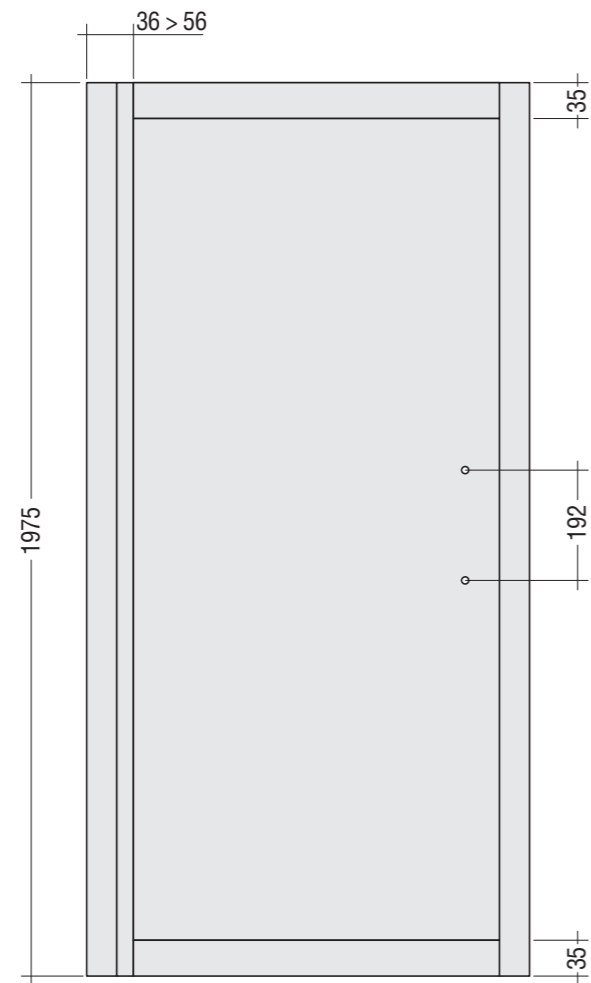

Free (sp. 6 mm.)

PROFILI

Vista frontale FREE di serie Misure in millimetri

Vista dall'alto dei profili per nicchia FREE

Vista dall'alto dei profili per angolo FREE

COMPOSIZIONI PARTICOLARI - FISSO SU MURETTI