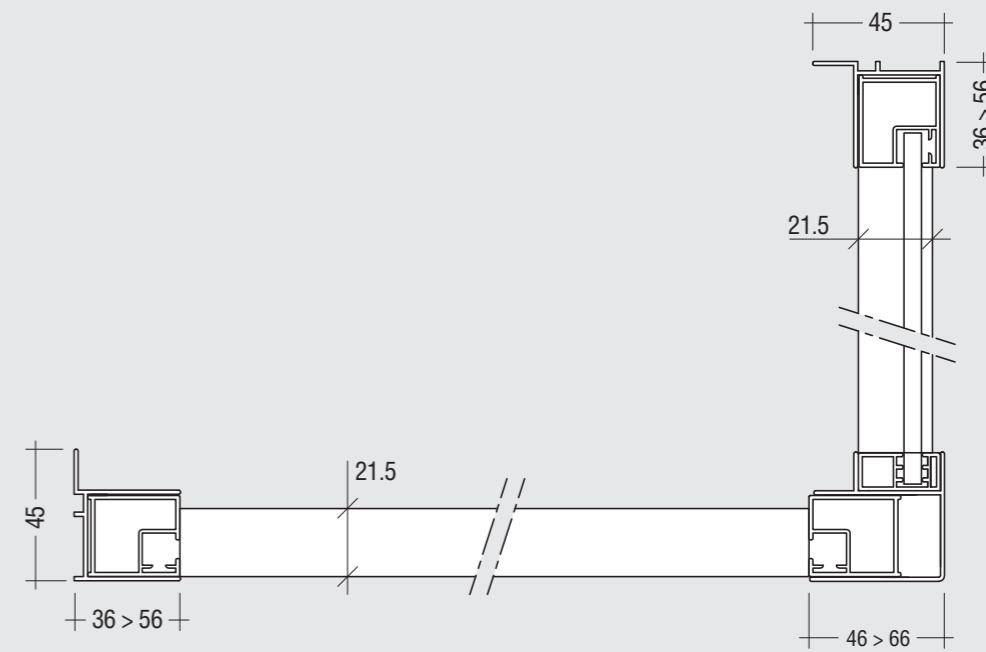

Free (sp. 6 mm.)

PROFILI

Vista frontale FREE di serie Misure in millimetri

Vista dall'alto dei profili per nicchia FREE

Vista dall'alto dei profili per angolo FREE

COMPOSIZIONI PARTICOLARI - FISSO SU MURETTI