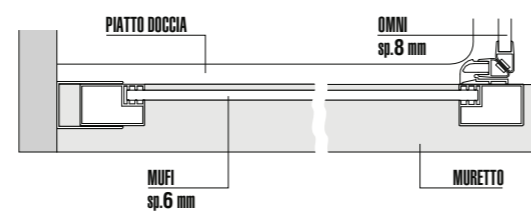

Omega (sp. 6 mm.)

PROFILI

Vista frontale OMEGA di serie Misure in millimetri

Vista dall'alto porta in nicchia

Vista dall'alto porta + fisso ad angolo

Vista dall'alto porta + fisso in linea

Vista dall'alto angolo con OMFx

COMPOSIZIONI PARTICOLARI - FISSI SU MURETTI

OMNI+MUFI (versione Sx)

OMNI+MUFI (versione Dx)

Vista dall'alto MUFI

COMPOSIZIONI PARTICOLARI - FISSI SU MURETTI

OMNI+MUFL (versione Sx)

OMNI+MUFL (versione Dx)

Vista dall'alto MUFL