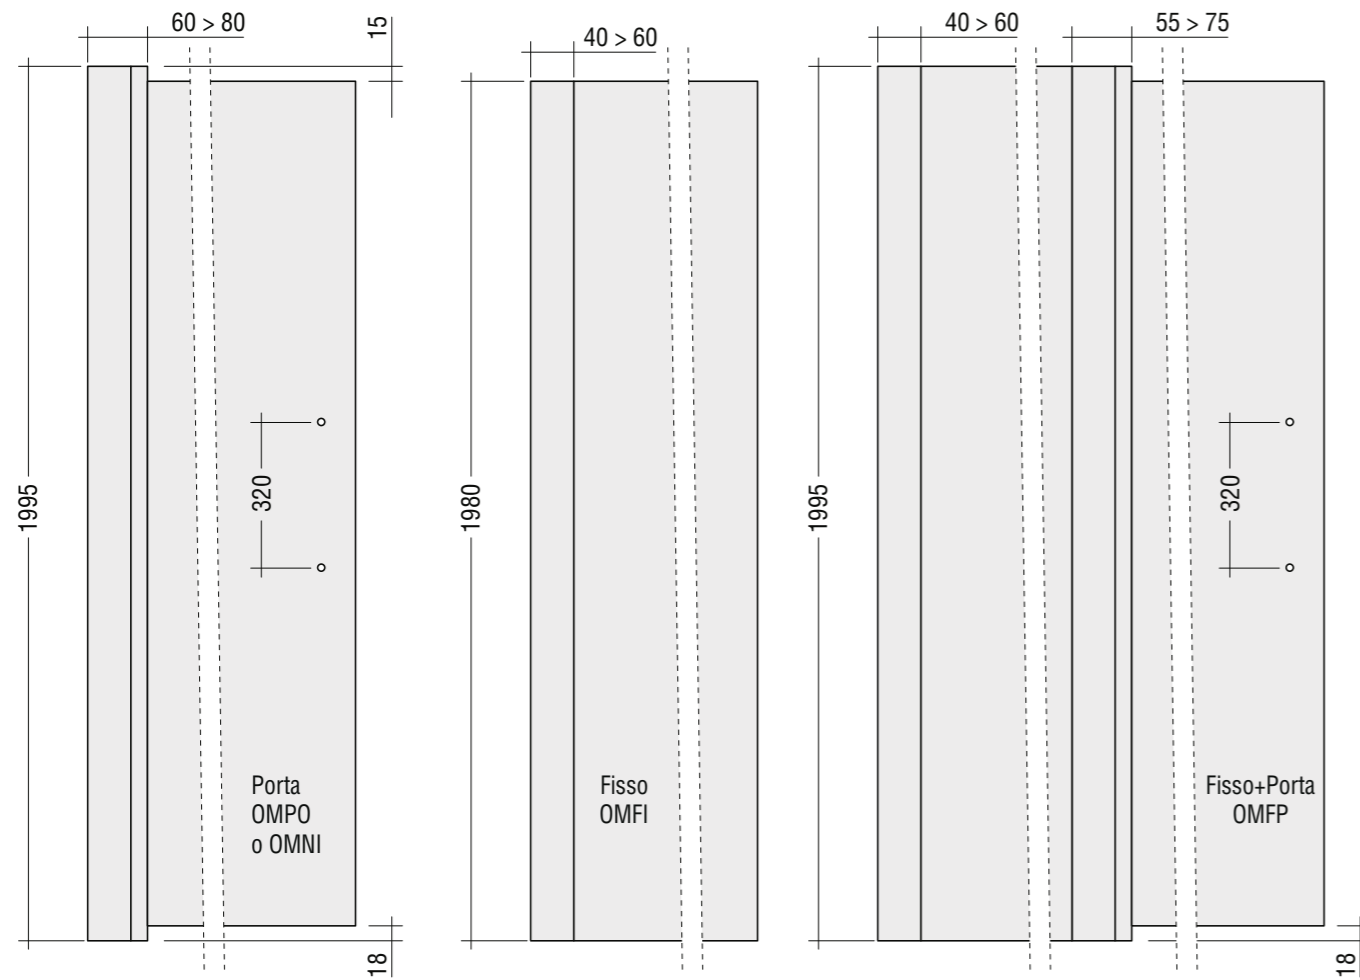

Omega (sp. 6 mm.)

PROFILI

Vista frontale OMEGA di serie Misure in millimetri

Vista dall'alto porta in nicchia

Vista dall'alto porta + fisso ad angolo

Vista dall'alto porta + fisso in linea

Vista dall'alto angolo con OMFx

COMPOSIZIONI PARTICOLARI - FISSI SU MURETTI

OMNI+MUFI (versione Sx)

OMNI+MUFI (versione Dx)

Vista dall'alto MUFI

COMPOSIZIONI PARTICOLARI - FISSI SU MURETTI

OMNI+MUFL (versione Sx)

OMNI+MUFL (versione Dx)

Vista dall'alto MUFL