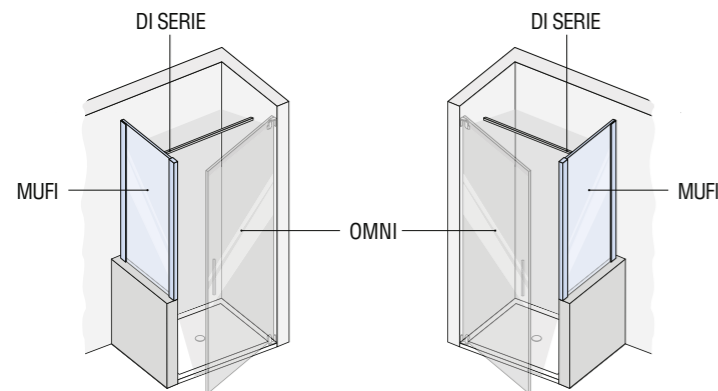

Omega (sp. 6 mm.)

PROFILI

Vista frontale OMEGA di serie Misure in millimetri

Vista dall'alto porta in nicchia

Vista dall'alto porta + fisso ad angolo

Vista dall'alto porta + fisso in linea

Vista dall'alto angolo con OMFx

COMPOSIZIONI PARTICOLARI - FISSI SU MURETTI

OMNI+MUFI (versione Sx)

OMNI+MUFI (versione Dx)

Vista dall'alto MUFI

COMPOSIZIONI PARTICOLARI - FISSI SU MURETTI

OMNI+MUFL (versione Sx)

OMNI+MUFL (versione Dx)

Vista dall'alto MUFL