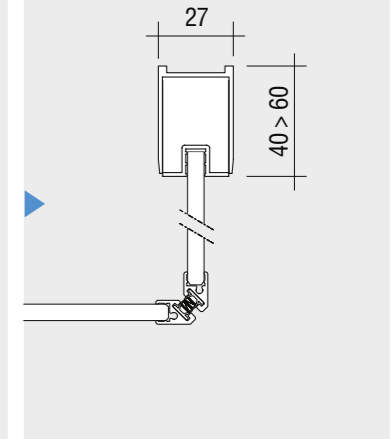

Omega (sp. 6 mm.)

PROFILI

Vista frontale OMEGA di serie Misure in millimetri

Vista dall'alto porta in nicchia

Vista dall'alto porta + fisso ad angolo

Vista dall'alto porta + fisso in linea

Vista dall'alto angolo con OMFx