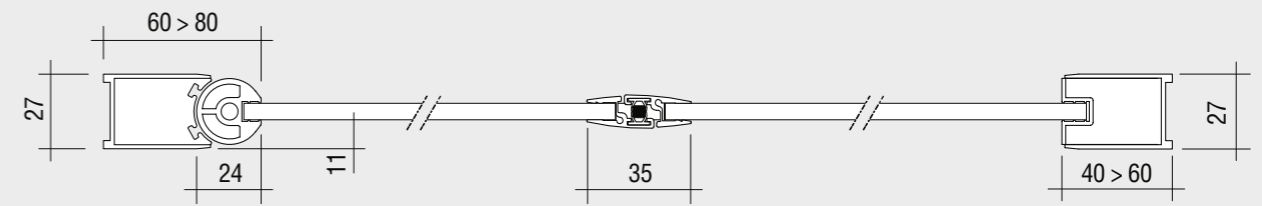

Omega (sp. 6 mm.)

PROFILI

Vista frontale OMEGA di serie Misure in millimetri

Vista dall'alto porta in nicchia

Vista dall'alto porta + fisso ad angolo

Vista dall'alto porta + fisso in linea

Vista dall'alto angolo con OMFx

COMPOSIZIONI PARTICOLARI - FISSI SU MURETTI

OMNI+MUFI (versione Sx)

OMNI+MUFI (versione Dx)

Vista dall'alto MUFI

COMPOSIZIONI PARTICOLARI - FISSI SU MURETTI

OMNI+MUFL (versione Sx)

OMNI+MUFL (versione Dx)

Vista dall'alto MUFL