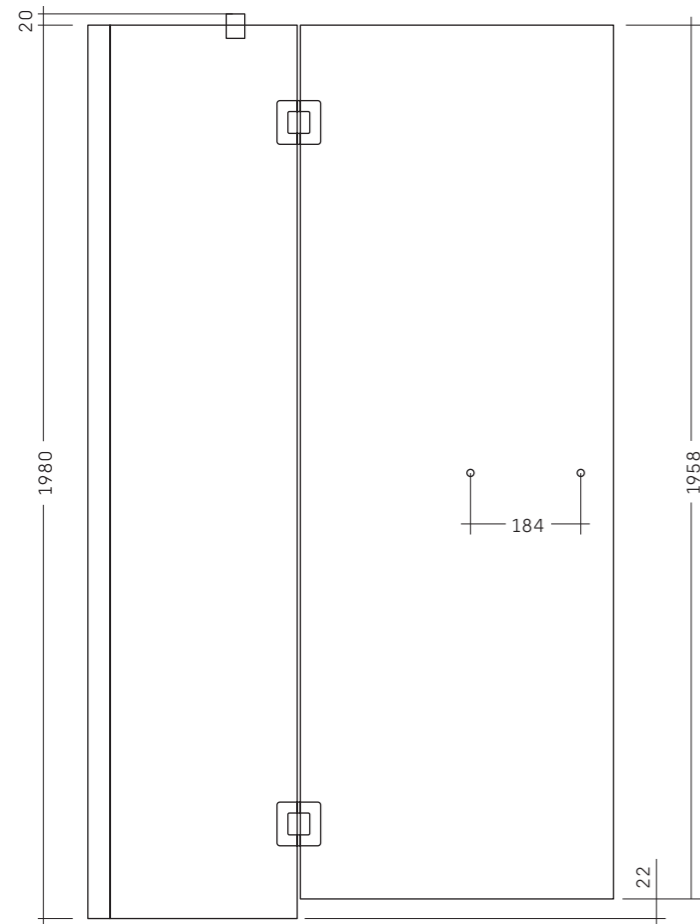

• PORTA CON CERNIERA VETRO-VETRO

• PORTA CON CERNIERA MURO-VETRO

• PORTA CON CERNIERA VETRO-VETRO PER NICCHIA [art. PRJCVN]

• PORTA CON CERNIERA MURO-VETRO PER NICCHIA [art. PRJCMN]

• PORTA CON CERNIERA VETRO-VETRO + FISSO PER ANGOLO [art. PRJCVO + PRJCFI]

• PORTA CON CERNIERA MURO-VETRO + FISSO PER ANGOLO [art. PRJCMO + PRJFI]