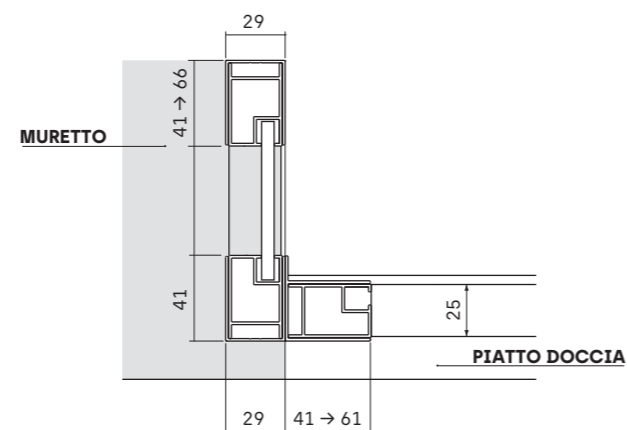

# QUADRO • VISTA FRONTALE

Sp. 6 mm

## • QUADRO DI SERIE [misure in mm]

# QUADRO • VISTA IN PIANTA

Sp. 6 mm

## • PROFILI DOPPIA PORTA SCORREVOLE PER ANGOLO