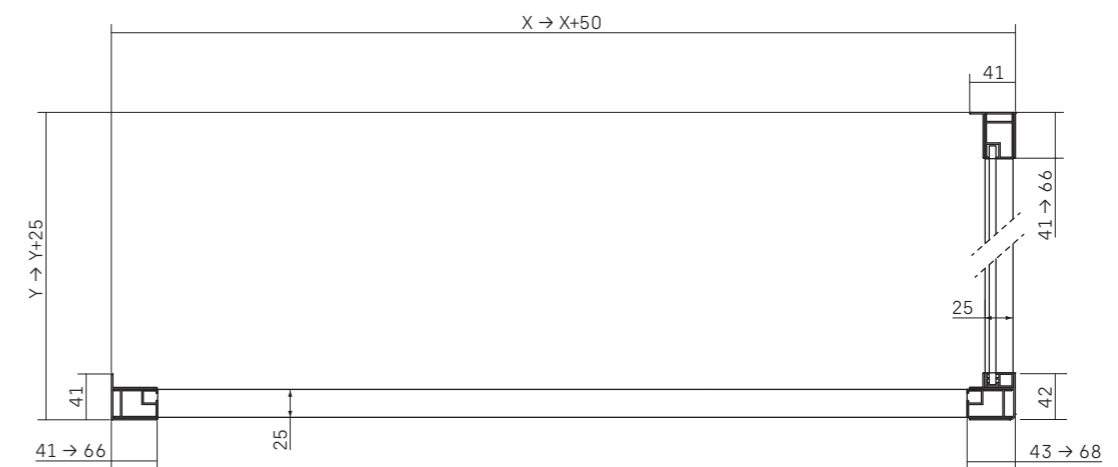

## • QUADRO DI SERIE [misure in mm]

# QUADRO • VISTA IN PIANTA

Sp. 6 mm

## • PROFILI DOPPIA PORTA SCORREVOLE PER ANGOLO