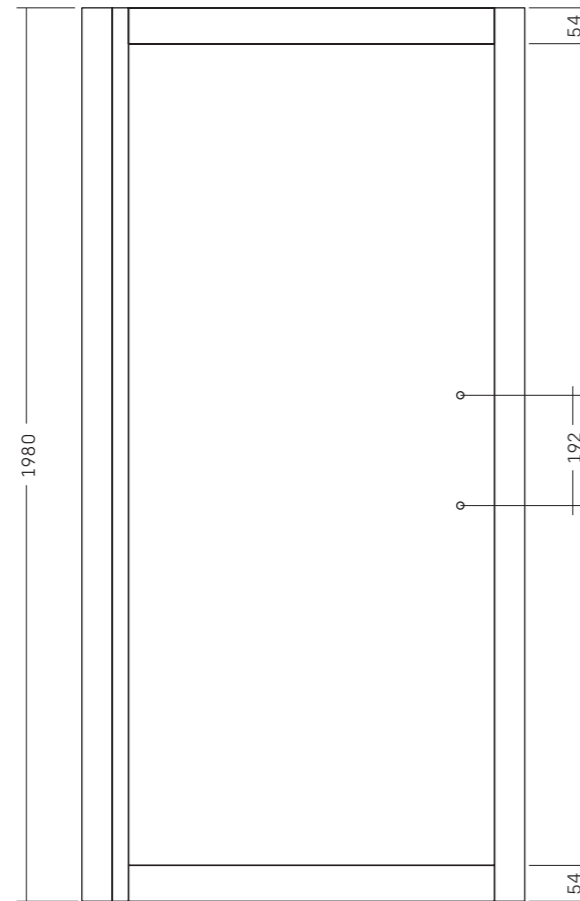

# QUADRO • VISTA FRONTALE

Sp. 6 mm

## • QUADRO DI SERIE [misure in mm]

# QUADRO • VISTA IN PIANTA

Sp. 6 mm

## • PROFILI DOPPIA PORTA SCORREVOLE PER ANGOLO