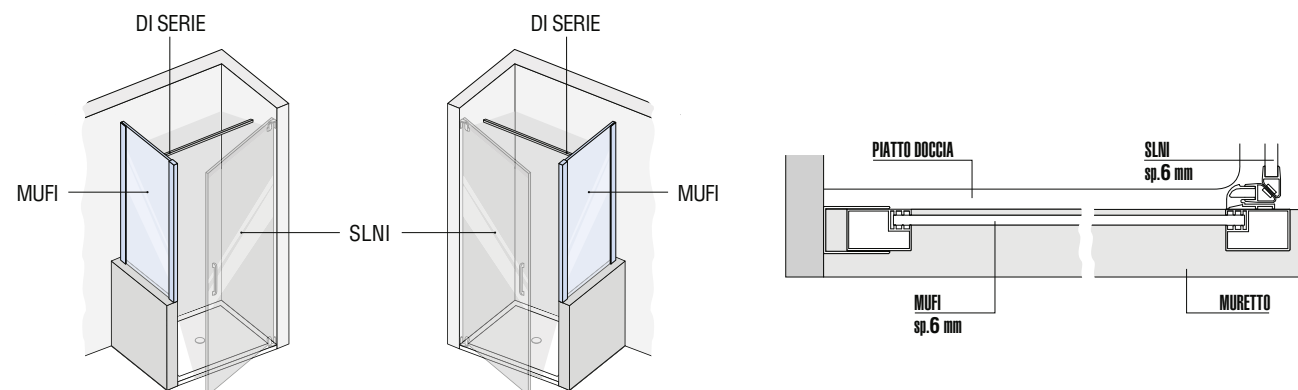

Slim (sp. 6 mm.)

PROFILI

Vista frontale SLIM di serie Misure in millimetri

Vista dall'alto porta SL..

..PL + SLFL

..PL + SL2F

..PL + SL2C7826/8826

COMPOSIZIONI PARTICOLARI - FISSI SU MURETTI

SLNI+MUFI (versione Sx)

SLNI+MUFI (versione Dx)

Vista dall'alto MUFI

COMPOSIZIONI PARTICOLARI - FISSI SU MURETTI

SLNI+MUFL (versione Sx)

SLNI+MUFL (versione Dx)

Vista dall'alto MUFL