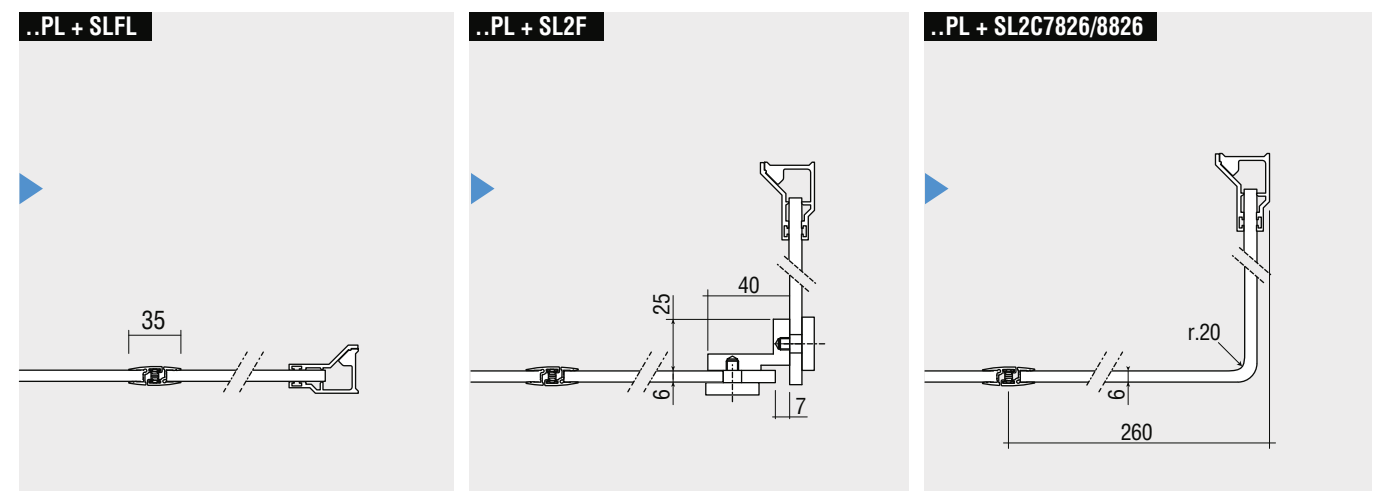

Slim (sp. 6 mm.)

PROFILI

Vista frontale SLIM di serie Misure in millimetri

Vista dall'alto porta SL..

..PL + SLFL

..PL + SL2F

..PL + SL2C7826/8826

COMPOSIZIONI PARTICOLARI - FISSI SU MURETTI

SLNI+MUFI (versione Sx)

SLNI+MUFI (versione Dx)

Vista dall'alto MUFI

COMPOSIZIONI PARTICOLARI - FISSI SU MURETTI

SLNI+MUFL (versione Sx)

SLNI+MUFL (versione Dx)

Vista dall'alto MUFL