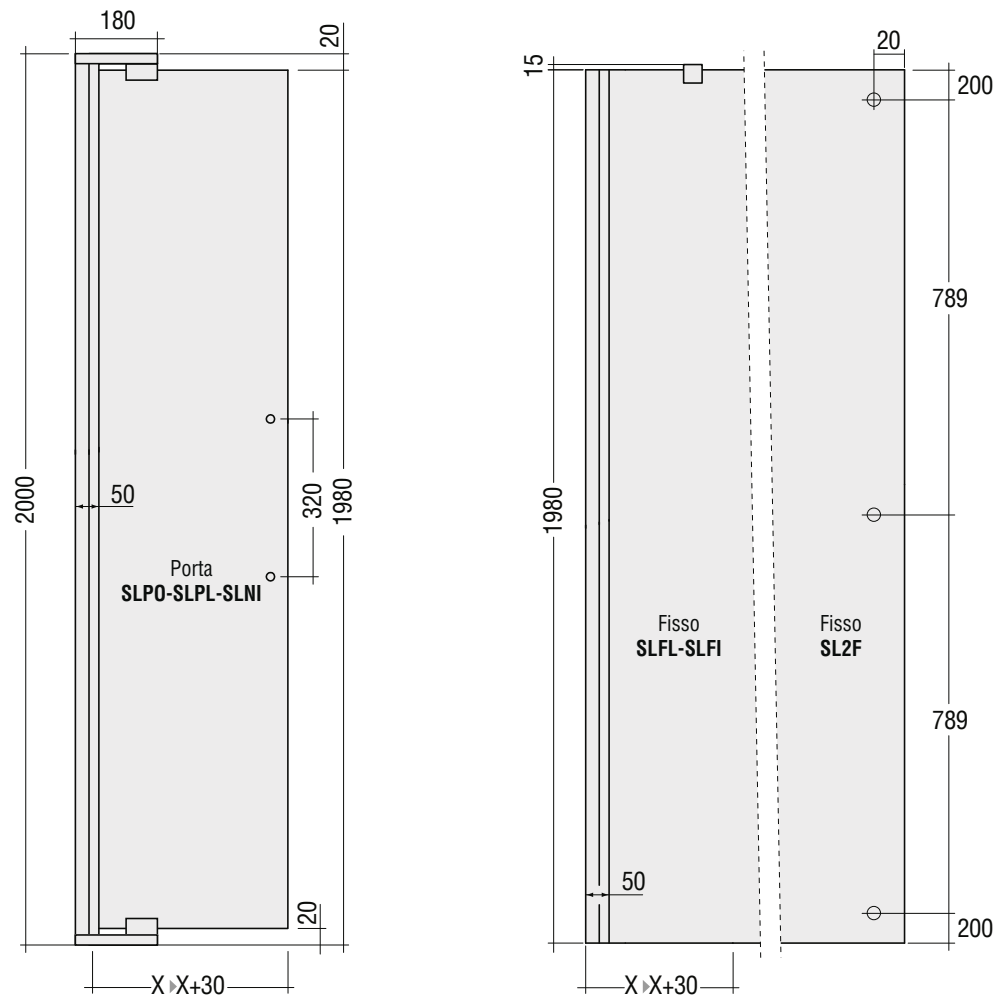

Slim (sp. 6 mm.)

PROFILI

Vista frontale SLIM di serie Misure in millimetri

Vista dall'alto porta SL..

..PL + SLFL

..PL + SL2F

..PL + SL2C7826/8826

COMPOSIZIONI PARTICOLARI - FISSI SU MURETTI

SLNI+MUFI (versione Sx)

SLNI+MUFI (versione Dx)

Vista dall'alto MUFI

COMPOSIZIONI PARTICOLARI - FISSI SU MURETTI

SLNI+MUFL (versione Sx)

SLNI+MUFL (versione Dx)

Vista dall'alto MUFL