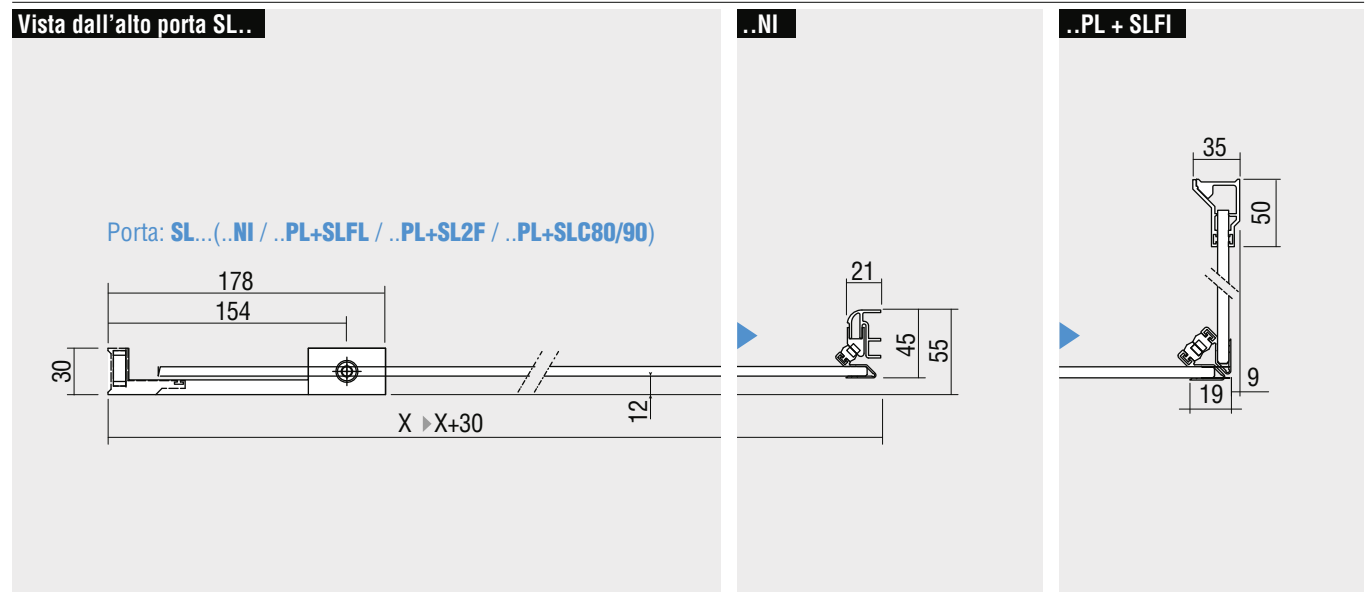

Slim (sp. 6 mm.)

PROFILI

Vista frontale SLIM di serie Misure in millimetri

Vista dall'alto porta SL..

..PL + SLFL

..PL + SL2F

..PL + SL2C7826/8826

COMPOSIZIONI PARTICOLARI - FISSI SU MURETTI

SLNI+MUFI (versione Sx)

SLNI+MUFI (versione Dx)

Vista dall'alto MUFI

COMPOSIZIONI PARTICOLARI - FISSI SU MURETTI

SLNI+MUFL (versione Sx)

SLNI+MUFL (versione Dx)

Vista dall'alto MUFL