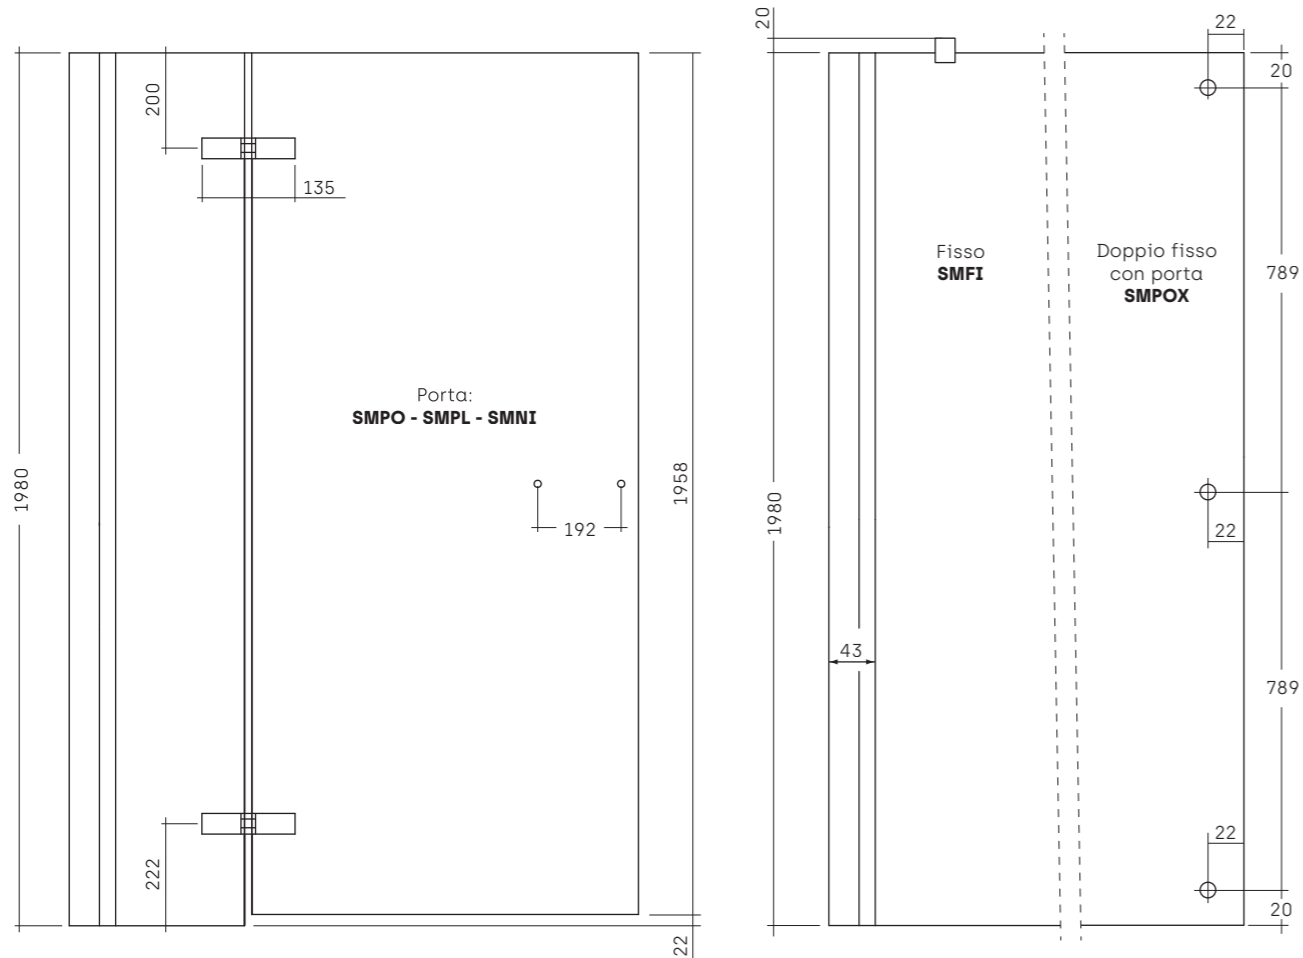

• SMART DI SERIE [misure in mm]

• COMPOSIZIONI PARTICOLARI - FISSO SU MURETTI

SMNI + MUFIANG [versione Sx e Dx]

MUFIANG

• PORTA BATTENTE PER NICCHIA [art. SMNI]

• PORTA BATTENTE + FISSO PER ANGOLO [art. SMPO + SMFI]

• PORTA BATTENTE + FISSO IN LINEA [art. SMPL + SMFL]

• PORTA BATTENTE + DOPPIO LATO FISSO AD ANGOLO [art. SMPL + SM2F]