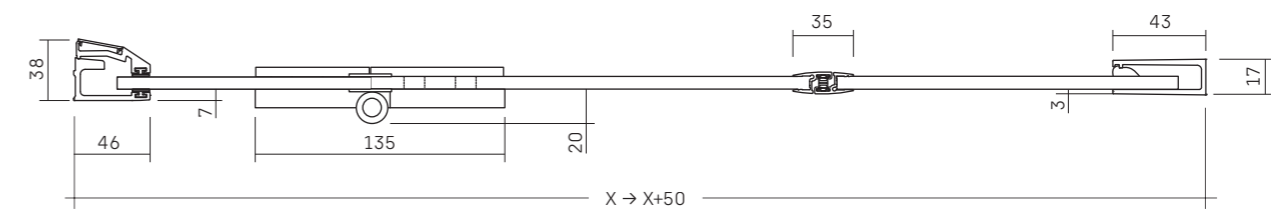

• SMART DI SERIE [misure in mm]

• COMPOSIZIONI PARTICOLARI - FISSO SU MURETTI

SMNI + MUFIANG [versione Sx e Dx]

MUFIANG

• PORTA BATTENTE PER NICCHIA [art. SMNI]

• PORTA BATTENTE + FISSO PER ANGOLO [art. SMPO + SMFI]

• PORTA BATTENTE + FISSO IN LINEA [art. SMPL + SMFL]

• PORTA BATTENTE + DOPPIO LATO FISSO AD ANGOLO [art. SMPL + SM2F]