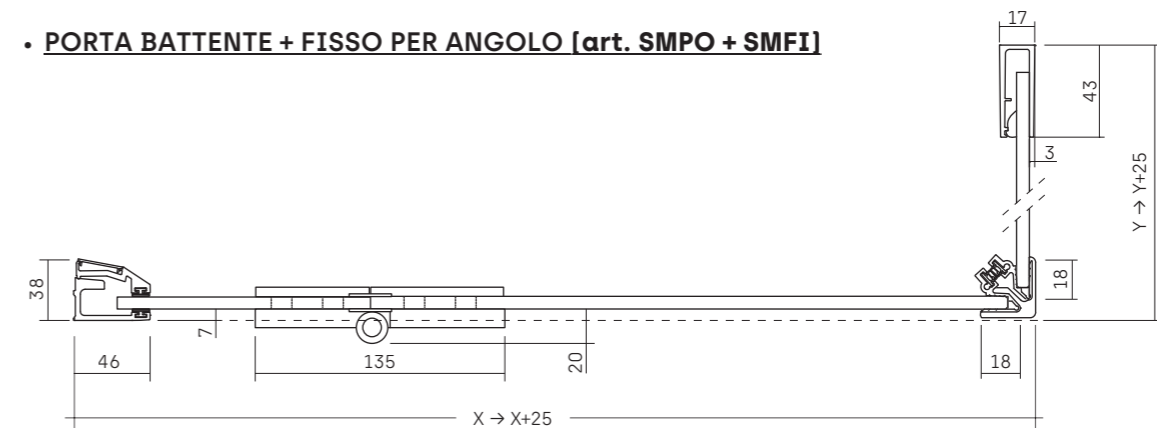

• SMART DI SERIE [misure in mm]

• COMPOSIZIONI PARTICOLARI - FISSO SU MURETTI

SMNI + MUFIANG [versione Sx e Dx]

MUFIANG

• PORTA BATTENTE PER NICCHIA [art. SMNI]

• PORTA BATTENTE + FISSO PER ANGOLO [art. SMPO + SMFI]

• PORTA BATTENTE + FISSO IN LINEA [art. SMPL + SMFL]

• PORTA BATTENTE + DOPPIO LATO FISSO AD ANGOLO [art. SMPL + SM2F]