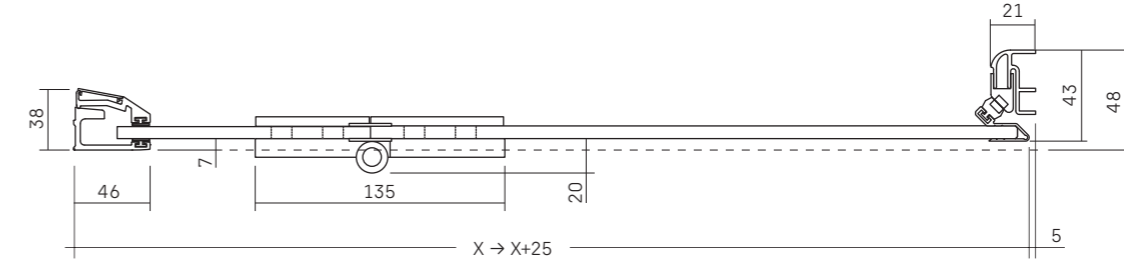

• SMART DI SERIE [misure in mm]

• COMPOSIZIONI PARTICOLARI - FISSO SU MURETTI

SMNI + MUFIANG [versione Sx e Dx]

MUFIANG

• PORTA BATTENTE PER NICCHIA [art. SMNI]

• PORTA BATTENTE + FISSO PER ANGOLO [art. SMPO + SMFI]

• PORTA BATTENTE + FISSO IN LINEA [art. SMPL + SMFL]

• PORTA BATTENTE + DOPPIO LATO FISSO AD ANGOLO [art. SMPL + SM2F]