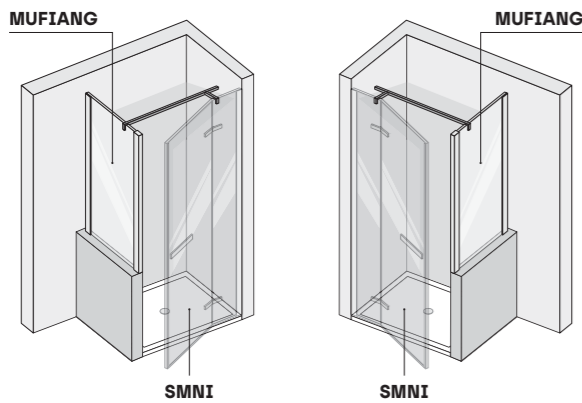

• SMART DI SERIE [misure in mm]

• COMPOSIZIONI PARTICOLARI - FISSO SU MURETTI

SMNI + MUFIANG [versione Sx e Dx]

MUFIANG

• PORTA BATTENTE PER NICCHIA [art. SMNI]

• PORTA BATTENTE + FISSO PER ANGOLO [art. SMPO + SMFI]

• PORTA BATTENTE + FISSO IN LINEA [art. SMPL + SMFL]

• PORTA BATTENTE + DOPPIO LATO FISSO AD ANGOLO [art. SMPL + SM2F]