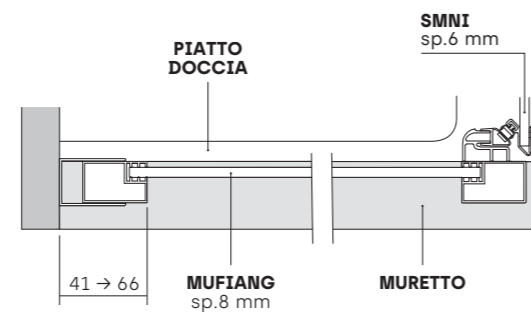

• SMART DI SERIE [misure in mm]

• COMPOSIZIONI PARTICOLARI - FISSO SU MURETTI

SMNI + MUFIANG [versione Sx e Dx]

MUFIANG

• PORTA BATTENTE PER NICCHIA [art. SMNI]

• PORTA BATTENTE + FISSO PER ANGOLO [art. SMPO + SMFI]

• PORTA BATTENTE + FISSO IN LINEA [art. SMPL + SMFL]

• PORTA BATTENTE + DOPPIO LATO FISSO AD ANGOLO [art. SMPL + SM2F]