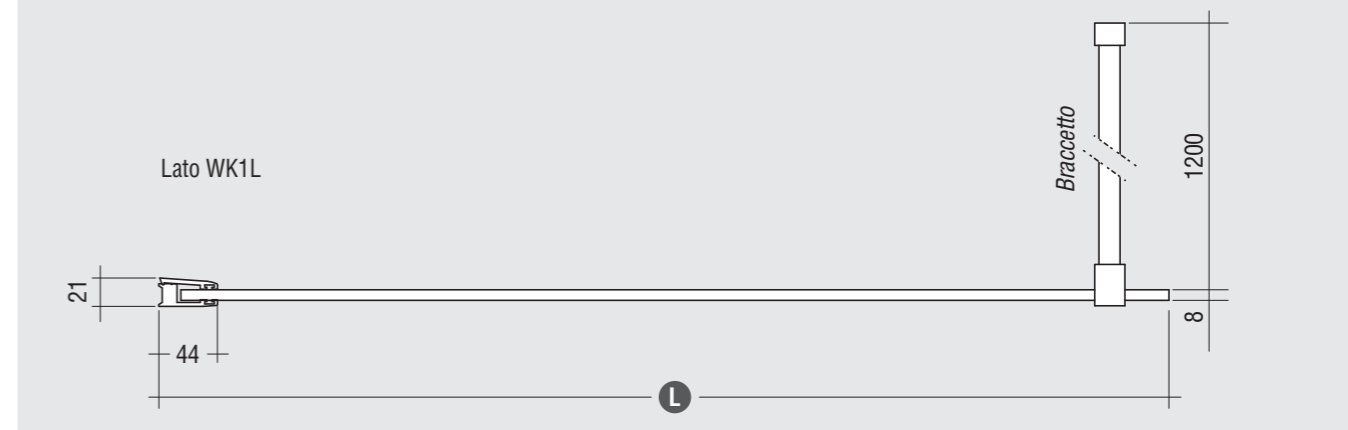

# Walk-In (sp. 8 mm.)

PROFILI

Vista frontale WALK-IN di serie Misure in millimetri

Vista dall'alto porta WALK-IN di serie

Vista dall'alto WALK-IN + paratia L.400 mm.