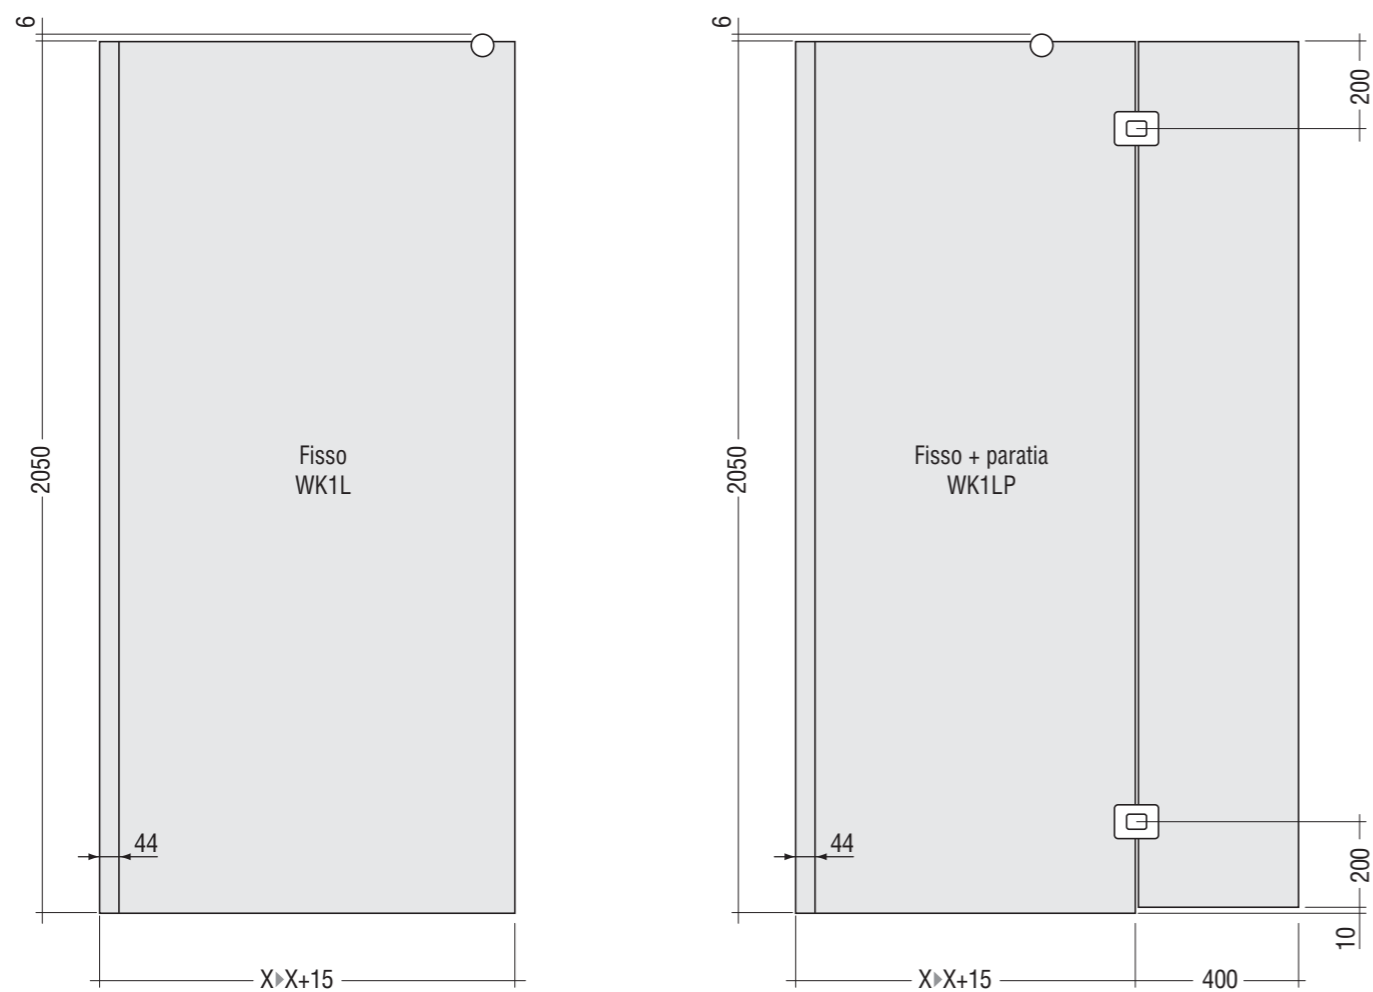

# Walk-In (sp. 8 mm.)

PROFILI

Vista frontale WALK-IN di serie Misure in millimetri

Vista dall'alto porta WALK-IN di serie

Vista dall'alto WALK-IN + paratia L.400 mm.