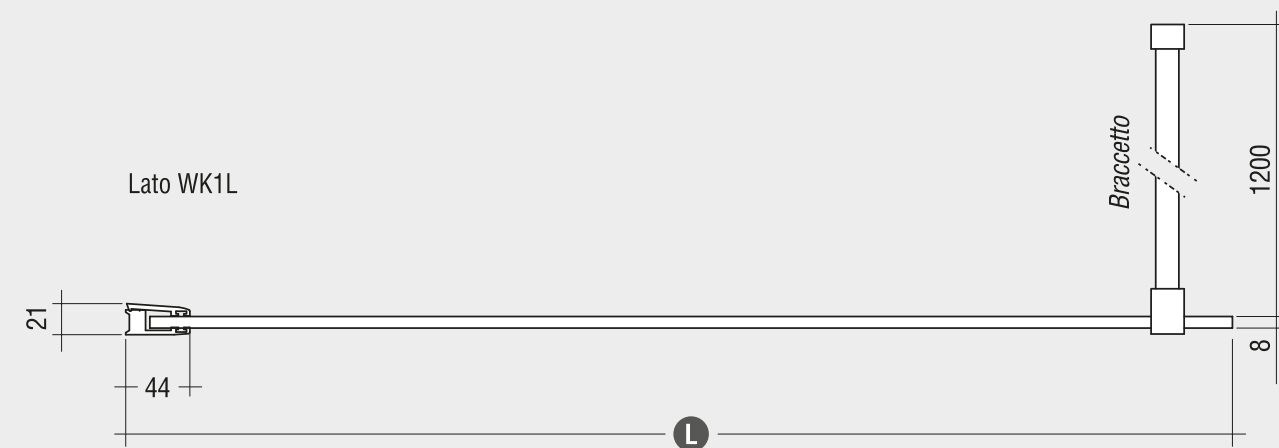

# Walk-In *(sp. 8 mm.)*

PROFILI

Vista frontale WALK-IN di serie *Misure in millimetri*

Vista dall'alto porta WALK-IN di serie

Vista dall'alto WALK-IN + paratia L.400 mm.