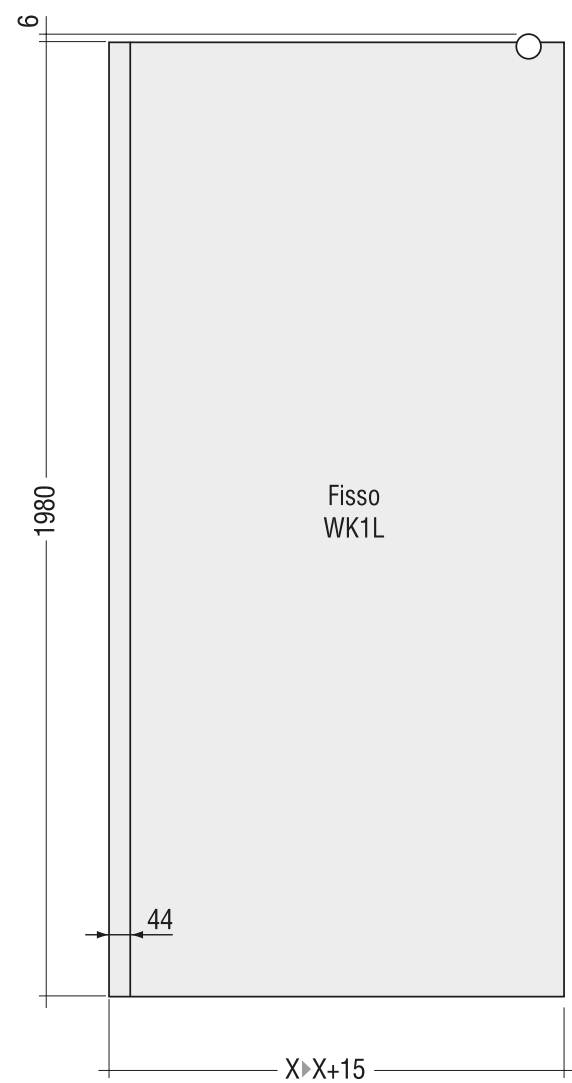

# Walk-In *(sp. 8 mm.)*

PROFILI

Vista frontale WALK-IN di serie *Misure in millimetri*

Vista dall'alto porta WALK-IN di serie

Vista dall'alto WALK-IN + paratia L.400 mm.