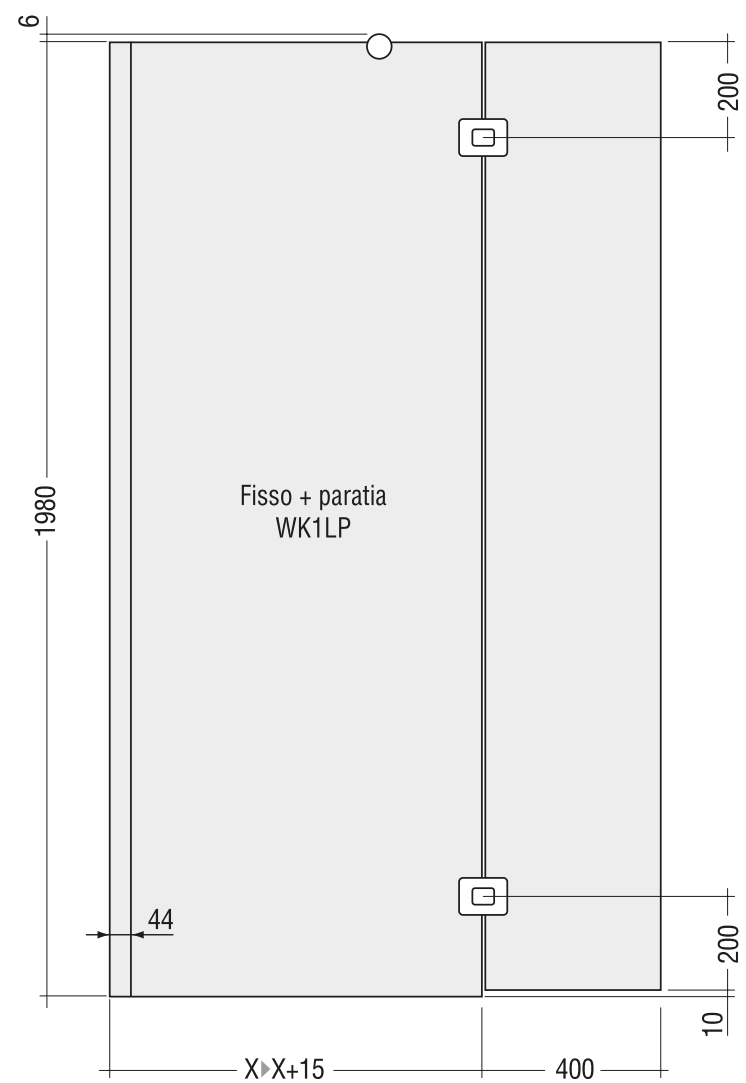

# Walk-In *(sp. 8 mm.)*

PROFILI

Vista frontale WALK-IN di serie *Misure in millimetri*

Vista dall'alto porta WALK-IN di serie

Vista dall'alto WALK-IN + paratia L.400 mm.