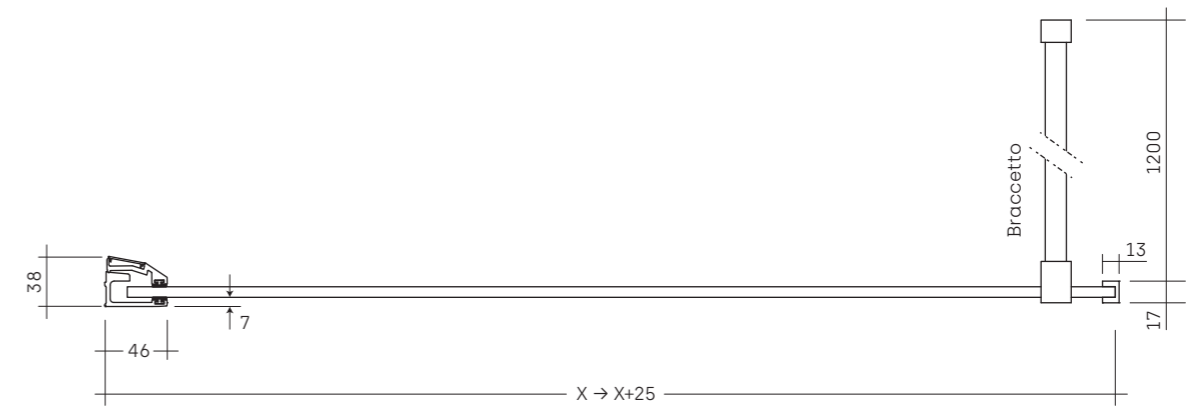

# WALK-IN • VISTA FRONTALE

Sp. 8 mm

## • WALK-IN DI SERIE [misure in mm]

# WALK-IN • VISTA IN PIANTA

Sp. 8 mm

## • 1 LATO FISSO [art. WK1L]