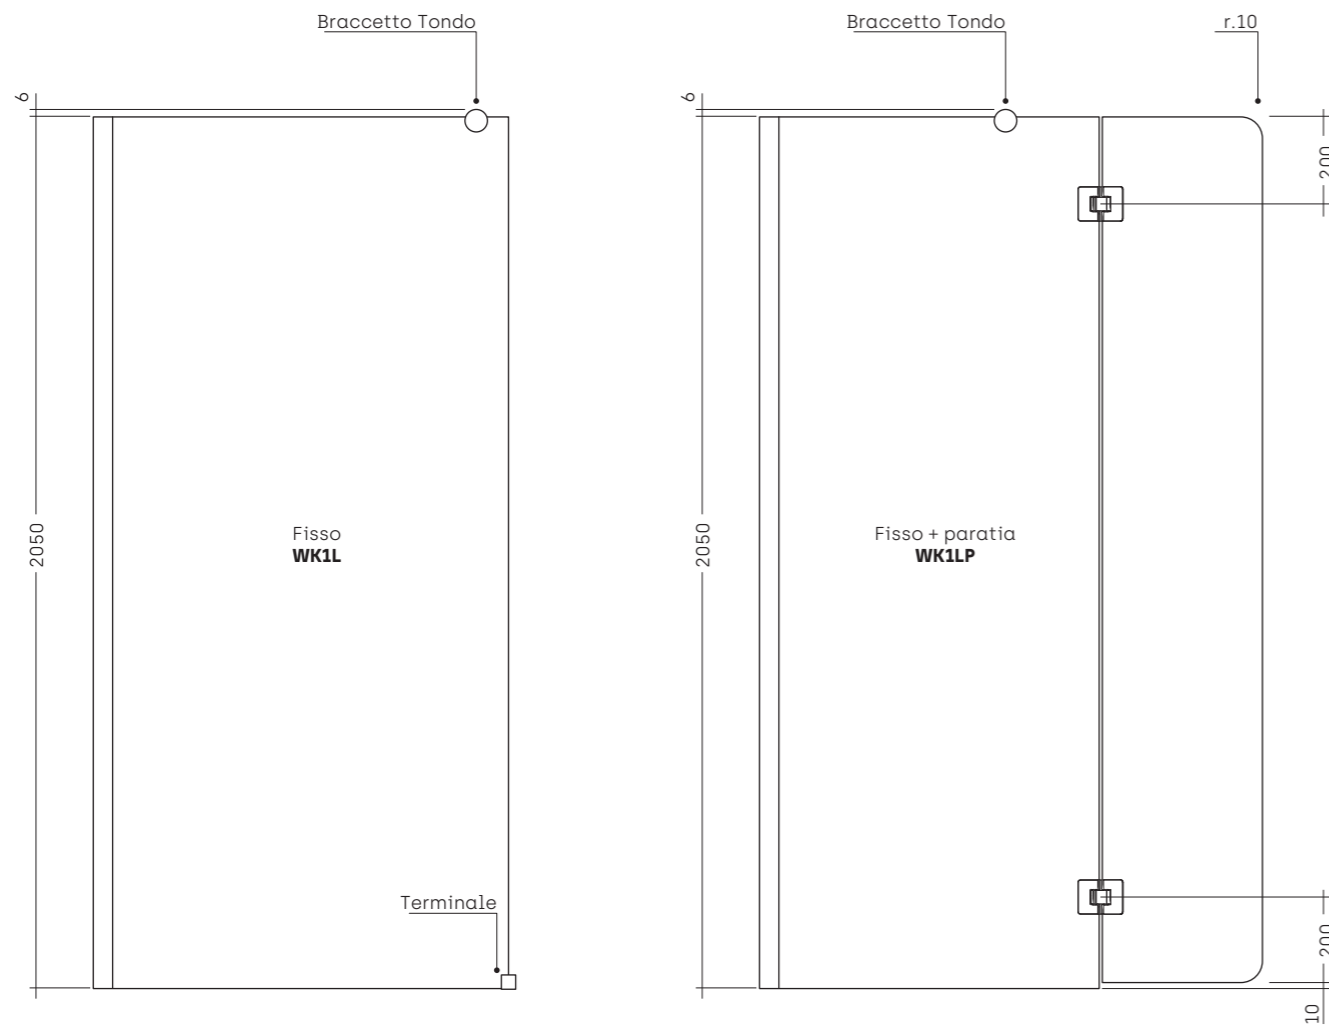

# WALK-IN • VISTA FRONTALE

Sp. 8 mm

## • WALK-IN DI SERIE [misure in mm]

## • 1 LATO FISSO [art. WK1L]

## • 1 LATO FISSO CON PARATIA [art. WK1L8PS]