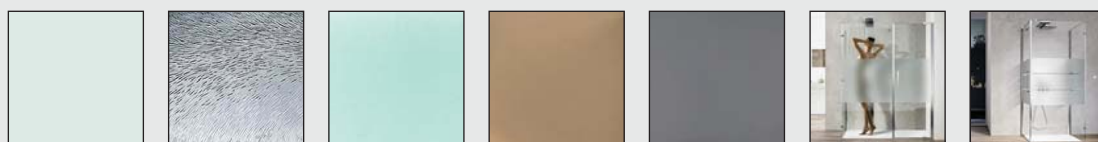

Finiture Vetri

TRASPARENTE

CINCILLÁ

SATINATO

BRONZO

FUMÉ

SERIGRAFIA 1

SERIGRAFIA 2