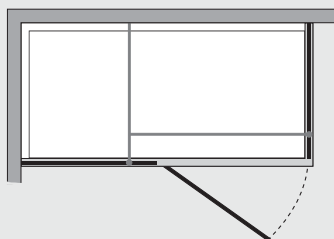

Omega

Fisso c/porta in linea e lato fisso (comp. ad angolo)

Caratteristiche prodotto

OMFP+OMFI

- CABINA DOCCIA MODELLO OMEGA
- SERIE MINIMAL (SENZA TELAIO)
- PORTA CON APERTURA ESTERNA (A RICHIESTA ANCHE INTERNA)
- CHIUSURA MAGNETICA CON PROFILO ALLUMINIO

- LARGHEZZA 77 > 120 cm.
- PROFONDITA' 67 > 119 cm.
- ALTEZZA DI SERIE 198 cm. (MAX 198 cm.)

- ESTENSIBILITA' 20 mm.

- SPESSORE VETRO 6 mm.

Finiture Profili

EXTRABRILL

BIANCO

EFFETTO INOX
SPAZZOLATO

BIANCO
MATERICO