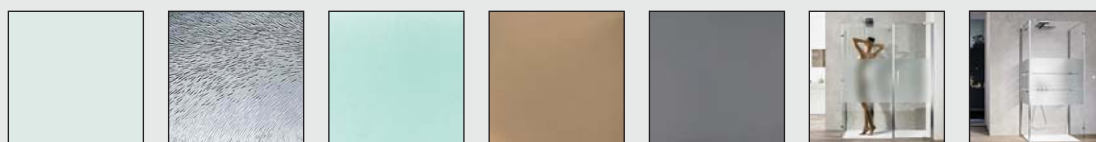

Smart

Doppio lato fisso c/porta e fisso (comp. ad angolo)

Caratteristiche prodotto

SMPOX+SMFI

- CABINA DOCCIA MODELLO SMART
- SERIE MINIMAL (SENZA TELAIO)
- PORTA CON APERTURA SOLO ESTERNA CON CERNIERE VETRO-VETRO
- CHIUSURA MAGNETICA CON PROFILO ALLUMINIO

- LARGHEZZA 80 > 120 cm.
- PROFONDITA' 70 > 120 cm.
- ALTEZZA DI SERIE 198 cm. (MAX 198 cm.)

- ESTENSIBILITA' 0 mm. (larghezza) 30 mm. (profondita')

- SPESSORE VETRO 6 mm.

Finiture Profili

EXTRABRILL BIANCO EFFETTO INOX SPAZZOLATO BIANCO MATERICO NERO MATERICO

Piatti compatibili

CATINO ONDA JOIN

Finiture Vetri

TRASPARENTE CINCILLÁ SATINATO BRONZO FUMÉ SERIGRAFIA 1 SERIGRAFIA 2