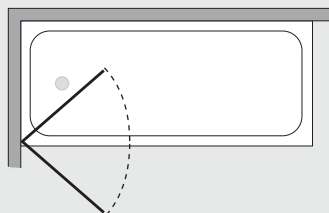

Sopravasca Porta battente

Caratteristiche prodotto

SVOMP

- SOPRAVASCA OMEGA
- SERIE MINIMAL (SENZA TELAIO)
- PORTA CON APERTURA INTERNA ED ESTERNA

- LARGHEZZA 80 > 90 cm.
- ALTEZZA DI SERIE 150 cm. (MAX 160 cm.)