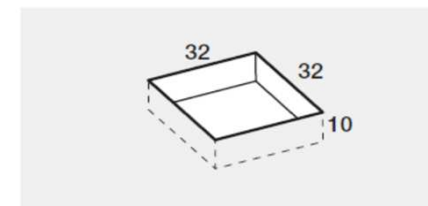

PREINSTALLAZIONE SCARICO KUBO

DISENIA **IDEA GROUP**

Articolo
KUBO100FM1A
Peso
65 Kg

Descrizione
Piatto doccia H. 3 a misura 100 x 120 cm
Volume
0,1 Mq

Materiale
AQUATEK

QUESTO DISEGNO E' DI PROPRIETA' ESCLUSIVA DELLA DISENIA PROTETTO DALLE VIGENTI LEGGI, NON PUO' ESSERE RIPRODOTTO O CEDUTO A TERZI SENZA AUTORIZZAZIONE SCRITTA DELLA STESSA.