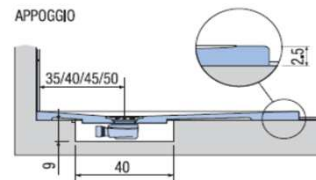

PREINSTALLAZIONE KUBO STANDARD

APPOGGIO

FILO PAVIMENTO

**DISENIA** **IDEA**  
GROUP

Articolo  
**KUBO100FM1A**  
Peso  
65 Kg

Descrizione  
Piatto doccia H. 2,5 a misura 100 x 120 cm  
Volume  
0,09 Mq

Materiale  
AQUATEK