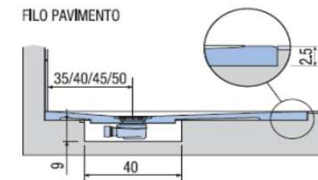

PREINSTALLAZIONE KUBO STANDARD

APPOGGIO

FILO PAVIMENTO

**DISENIA** **IDEA**  
GROUP

Articolo  
**KUBO100FM1A**  
Peso  
65 Kg

Descrizione  
Piatto doccia H. 2,5 a misura 100 x 120 cm  
Volume  
0,09 Mq

Materiale  
AQUATEK