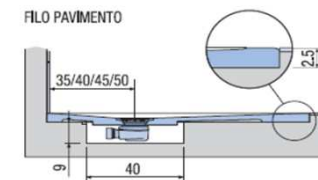

PREINSTALLAZIONE KUBO STANDARD

APPOGGIO

FILO PAVIMENTO

DISENIA **IDEA GROUP**

Articolo
KUBO100100TP
Peso
55 Kg

Descrizione
Piatto doccia H. 2,5 tutta pendenza 100 x 100 cm
Volume
0,08 Mq

Materiale
AQUATEK

QUESTO DISEGNO E' DI PROPRIETA' ESCLUSIVA DELLA DISENIA PROTETTO DALLE VIGENTI LEGGI, NON PUO' ESSERE RIPRODOTTO O CEDUTO A TERZI SENZA AUTORIZZAZIONE SCRITTA DELLA STESSA.