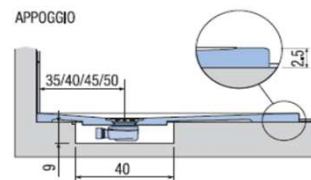

PREINSTALLAZIONE KUBO STANDARD

APPOGGIO

FILO PAVIMENTO

DISENIA **IDEA GROUP**

Articolo
KUBO100100TP
Peso
55 Kg

Descrizione
Piatto doccia H. 2,5 tutta pendenza 100 x 100 cm
Volume
0,08 Mq

Materiale
AQUATEK

QUESTO DISEGNO E' DI PROPRIETA' ESCLUSIVA DELLA DISENIA PROTETTO DALLE VIGENTI LEGGI, NON PUO' ESSERE RIPRODOTTO O CEDUTO A TERZI SENZA AUTORIZZAZIONE SCRITTA DELLA STESSA.