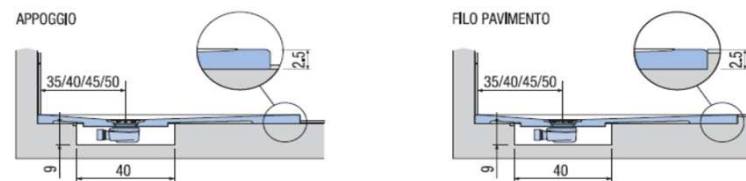

PREINSTALLAZIONE KUBO STANDARD

DISENIA **IDEA GROUP**

Articolo
KUBO100160TP
Peso
90 Kg

Descrizione
Piatto doccia H. 2,5 tutta pendenza 100 x 160 cm
Volume
0,12 Mq
Materiale
AQUATEK

QUESTO DISEGNO E' DI PROPRIETA' ESCLUSIVA DELLA DISENIA PROTETTO DALLE VIGENTI LEGGI, NON PUO' ESSERE RIPRODOTTO O CEDUTO A TERZI SENZA AUTORIZZAZIONE SCRITTA DELLA STESSA.