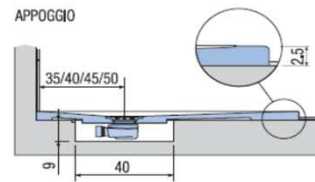

PREINSTALLAZIONE KUBO STANDARD

APPOGGIO

FILO PAVIMENTO

DISENIA **IDEA GROUP**

Articolo
KUBO100FM4A
Peso
100 Kg

Descrizione
Piatto doccia H. 2,5 a misura 100 x 180 cm
Volume
0,14 Mq

Materiale
AQUATEK

QUESTO DISEGNO E' DI PROPRIETA' ESCLUSIVA DELLA DISENIA PROTETTO DALLE VIGENTI LEGGI, NON PUO' ESSERE RIPRODOTTO O CEDUTO A TERZI SENZA AUTORIZZAZIONE SCRITTA DELLA STESSA.