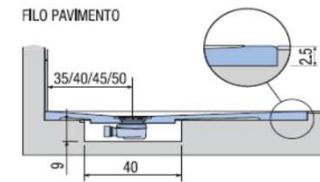

PREINSTALLAZIONE KUBO STANDARD

APPOGGIO

FILO PAVIMENTO

DISENIA **IDEA GROUP**

Articolo
KUBO100FM4A
Peso
100 Kg

Descrizione
Piatto doccia H. 2,5 a misura 100 x 180 cm
Volume
0,14 Mq

Materiale
AQUATEK

QUESTO DISEGNO E' DI PROPRIETA' ESCLUSIVA DELLA DISENIA PROTETTO DALLE VIGENTI LEGGI, NON PUO' ESSERE RIPRODOTTO O CEDUTO A TERZI SENZA AUTORIZZAZIONE SCRITTA DELLA STESSA.