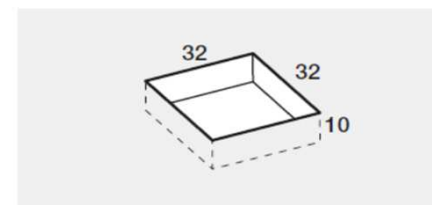

PREINSTALLAZIONE SCARICO KUBO

DISENIA **IDEA GROUP**

Articolo
KUBO70FM2A
Peso
50 Kg

Descrizione
Piatto doccia H. 3 a misura 70 x 120 cm
Volume
0,09 Mq

Materiale
AQUATEK

QUESTO DISEGNO E' DI PROPRIETA' ESCLUSIVA DELLA DISENIA PROTETTO DALLE VIGENTI LEGGI, NON PUO' ESSERE RIPRODOTTO O CEDUTO A TERZI SENZA AUTORIZZAZIONE SCRITTA DELLA STESSA.