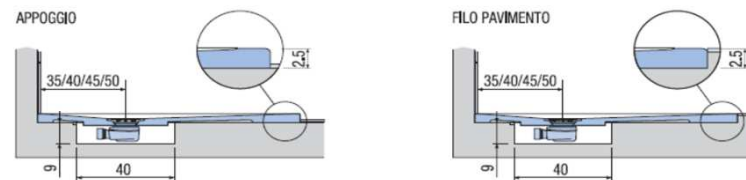

PREINSTALLAZIONE KUBO STANDARD

DISENIA **IDEA GROUP**

Articolo
KUBO70140TP
Peso
55 Kg

Descrizione
Piatto doccia H. 2,5 tutta pendenza 70 x 140 cm
Volume
0,11 Mq

Materiale
AQUATEK

QUESTO DISEGNO E' DI PROPRIETA' ESCLUSIVA DELLA DISENIA PROTETTO DALLE VIGENTI LEGGI, NON PUO' ESSERE RIPRODOTTO O CEDUTO A TERZI SENZA AUTORIZZAZIONE SCRITTA DELLA STESSA.