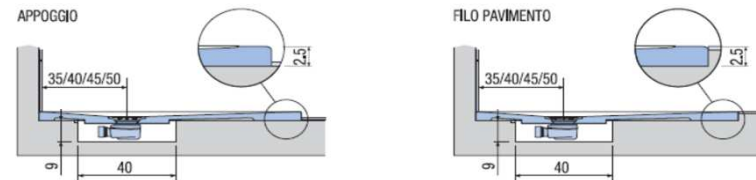

PREINSTALLAZIONE KUBO STANDARD

DISENIA **IDEA GROUP**

Articolo
KUBO70170TP
Peso
65 Kg

Descrizione
Piatto doccia H. 2,5 tutta pendenza 70 x 170 cm
Volume
0,13 Mq

Materiale
AQUATEK

QUESTO DISEGNO E' DI PROPRIETA' ESCLUSIVA DELLA DISENIA PROTETTO DALLE VIGENTI LEGGI, NON PUO' ESSERE RIPRODOTTO O CEDUTO A TERZI SENZA AUTORIZZAZIONE SCRITTA DELLA STESSA.