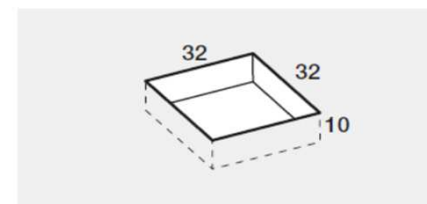

PREINSTALLAZIONE SCARICO KUBO

DISENIA **IDEA GROUP**

Articolo KUBO80FM2A	Descrizione Piatto doccia H. 3 a misura 80 x 120 cm	Materiale AQUATEK	QUESTO DISEGNO E' DI PROPRIETA' ESCLUSIVA DELLA DISENIA PROTETTO DALLE VIGENTI LEGGI, NON PUO' ESSERE RIPRODOTTO O CEDUTO A TERZI SENZA AUTORIZZAZIONE SCRITTA DELLA STESSA.
Peso 55 Kg	Volume 0,09 Mq		