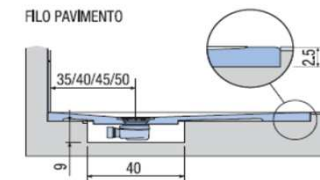

PREINSTALLAZIONE KUBO STANDARD

DISENIA **IDEA GROUP**

Articolo
KUBO80FM3A
Peso
70 Kg

Descrizione
Piatto doccia H. 2,5 a misura 80 x 160 cm
Volume
0,12 Mq

Materiale
AQUATEK

QUESTO DISEGNO E' DI PROPRIETA' ESCLUSIVA DELLA DISENIA PROTETTO DALLE VIGENTI LEGGI, NON PUO' ESSERE RIPRODOTTO O CEDUTO A TERZI SENZA AUTORIZZAZIONE SCRITTA DELLA STESSA.