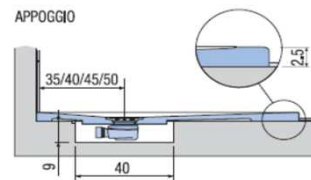

PREINSTALLAZIONE KUBO STANDARD

DISENIA **IDEA GROUP**

Articolo
KUBO80FM3A
Peso
70 Kg

Descrizione
Piatto doccia H. 2,5 a misura 80 x 160 cm
Volume
0,12 Mq

Materiale
AQUATEK

QUESTO DISEGNO E' DI PROPRIETA' ESCLUSIVA DELLA DISENIA PROTETTO DALLE VIGENTI LEGGI, NON PUO' ESSERE RIPRODOTTO O CEDUTO A TERZI SENZA AUTORIZZAZIONE SCRITTA DELLA STESSA.