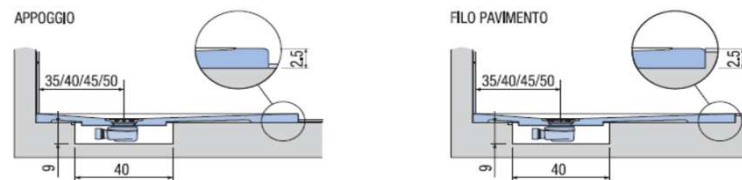

PREINSTALLAZIONE KUBO STANDARD

DISENIA **IDEA GROUP**

Articolo
KUBO80160TP
Peso
70 Kg

Descrizione
Piatto doccia H. 2,5 tutta pendenza 80 x 160 cm
Volume
0,12 Mq
Materiale
AQUATEK

QUESTO DISEGNO E' DI PROPRIETA' ESCLUSIVA DELLA DISENIA PROTETTO DALLE VIGENTI LEGGI, NON PUO' ESSERE RIPRODOTTO O CEDUTO A TERZI SENZA AUTORIZZAZIONE SCRITTA DELLA STESSA.