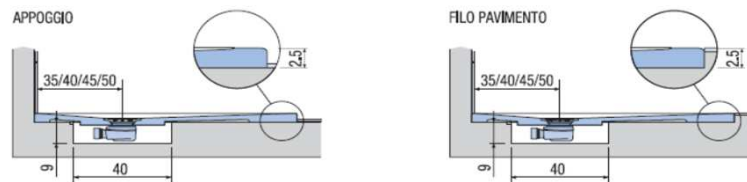

PREINSTALLAZIONE KUBO STANDARD

**DISENIA** **IDEA GROUP**

Articolo  
**KUBO80FM4A**  
Peso  
80 Kg

Descrizione  
Piatto doccia H. 2,5 a misura 80 x 180 cm  
Volume  
0,13 Mq

Materiale  
AQUATEK

QUESTO DISEGNO E' DI PROPRIETA' ESCLUSIVA DELLA DISENIA PROTETTO DALLE VIGENTI LEGGI, NON PUO' ESSERE RIPRODOTTO O CEDUTO A TERZI SENZA AUTORIZZAZIONE SCRITTA DELLA STESSA.