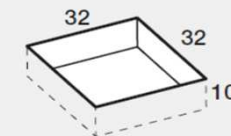

PREINSTALLAZIONE SCARICO KUBO

DISENIA **IDEA**
GROUP

Articolo
KUBO80180TP
Peso
85 Kg

Descrizione
Piatto doccia H. 2,5 tutta pendenza 80 x 180 cm
Volume
0,13 Mq
Materiale
AQUATEK

QUESTO DISEGNO E' DI PROPRIETA' ESCLUSIVA DELLA DISENIA PROTETTO DALLE VIGENTI LEGGI, NON PUO' ESSERE RIPRODOTTO O CEDUTO A TERZI SENZA AUTORIZZAZIONE SCRITTA DELLA STESSA.