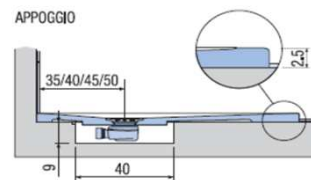

PREINSTALLAZIONE KUBO STANDARD

APPOGGIO

FILO PAVIMENTO

**DISENIA** **IDEA GROUP**

Articolo  
**KUBO8080TP**  
Peso  
35 Kg

Descrizione  
Piatto doccia H. 2,5 tutta pendenza 80 x 80 cm  
Volume  
0,06 Mq

Materiale  
AQUATEK