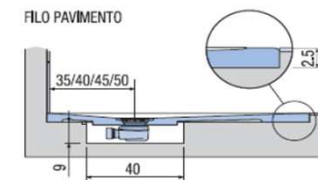

PREINSTALLAZIONE KUBO STANDARD

APPOGGIO

FILO PAVIMENTO

**DISENIA** **IDEA GROUP**

Articolo  
**KUBO8080TP**  
Peso  
35 Kg

Descrizione  
Piatto doccia H. 2,5 tutta pendenza 80 x 80 cm  
Volume  
0,06 Mq

Materiale  
AQUATEK