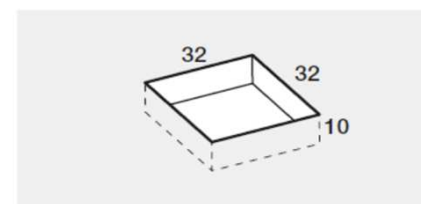

PREINSTALLAZIONE SCARICO KUBO

DISENIA **IDEA GROUP**

Articolo
KUBO90FM3A
Peso
80 Kg

Descrizione
Piatto doccia H. 3 a misura 90 x 160 cm
Volume
0,12 Mq

Materiale
AQUATEK

QUESTO DISEGNO E' DI PROPRIETA' ESCLUSIVA DELLA DISENIA PROTETTO DALLE VIGENTI LEGGI, NON PUO' ESSERE RIPRODOTTO O CEDUTO A TERZI SENZA AUTORIZZAZIONE SCRITTA DELLA STESSA.