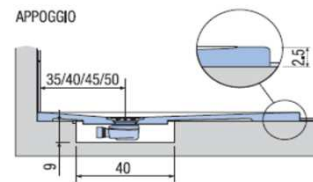

PREINSTALLAZIONE KUBO STANDARD

APPOGGIO

FILO PAVIMENTO

DISENIA **IDEA GROUP**

Articolo
KUBO90FM4A
Peso
90 Kg

Descrizione
Piatto doccia H. 2,5 a misura 90 x 180 cm
Volume
0,14 Mq

Materiale
AQUATEK

QUESTO DISEGNO E' DI PROPRIETA' ESCLUSIVA DELLA DISENIA PROTETTO DALLE VIGENTI LEGGI, NON PUO' ESSERE RIPRODOTTO O CEDUTO A TERZI SENZA AUTORIZZAZIONE SCRITTA DELLA STESSA.