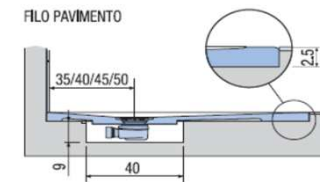

PREINSTALLAZIONE KUBO STANDARD

APPOGGIO

FILO PAVIMENTO

DISENIA **IDEA GROUP**

Articolo
KUBO90FM4A
Peso
90 Kg

Descrizione
Piatto doccia H. 2,5 a misura 90 x 180 cm
Volume
0,14 Mq

Materiale
AQUATEK

QUESTO DISEGNO E' DI PROPRIETA' ESCLUSIVA DELLA DISENIA PROTETTO DALLE VIGENTI LEGGI, NON PUO' ESSERE RIPRODOTTO O CEDUTO A TERZI SENZA AUTORIZZAZIONE SCRITTA DELLA STESSA.