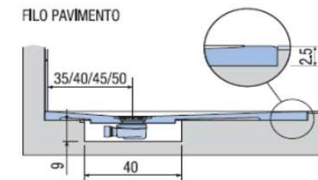

PREINSTALLAZIONE KUBO STANDARD

APPOGGIO

FILO PAVIMENTO

DISENIA **IDEA GROUP**

Articolo
KUBO90FM1A
Peso
50 Kg

Descrizione
Piatto doccia H. 2,5 a misura 90 x 100 cm
Volume
0,08 Mq

Materiale
AQUATEK

QUESTO DISEGNO E' DI PROPRIETA' ESCLUSIVA DELLA DISENIA PROTETTO DALLE VIGENTI LEGGI, NON PUO' ESSERE RIPRODOTTO O CEDUTO A TERZI SENZA AUTORIZZAZIONE SCRITTA DELLA STESSA.