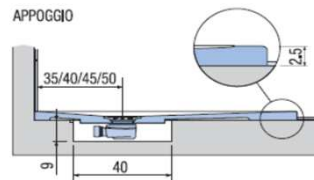

PREINSTALLAZIONE KUBO STANDARD

APPOGGIO

FILO PAVIMENTO

DISENIA **IDEA GROUP**

Articolo
KUBO90FM1A
Peso
50 Kg

Descrizione
Piatto doccia H. 2,5 a misura 90 x 100 cm
Volume
0,08 Mq

Materiale
AQUATEK

QUESTO DISEGNO E' DI PROPRIETA' ESCLUSIVA DELLA DISENIA PROTETTO DALLE VIGENTI LEGGI, NON PUO' ESSERE RIPRODOTTO O CEDUTO A TERZI SENZA AUTORIZZAZIONE SCRITTA DELLA STESSA.