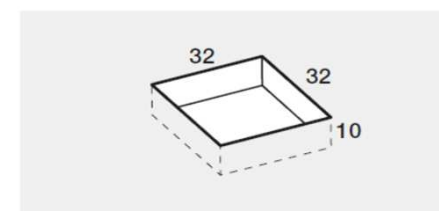

PREINSTALLAZIONE SCARICO KUBO

**DISENIA** **IDEA GROUP**

Articolo  
**KUBO9090TP**  
Peso  
50 Kg

Descrizione  
Piatto doccia H. 2,5 tutta pendenza 90 x 90 cm  
Volume  
0,07 Mq

Materiale  
AQUATEK

QUESTO DISEGNO E' DI PROPRIETA' ESCLUSIVA DELLA DISENIA PROTETTO DALLE VIGENTI LEGGI, NON PUO' ESSERE RIPRODOTTO O CEDUTO A TERZI SENZA AUTORIZZAZIONE SCRITTA DELLA STESSA.