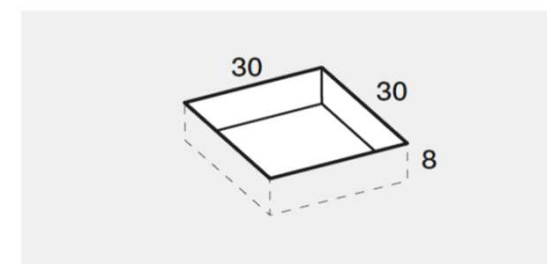

PREINSTALLAZIONE SCARICO LINEA

DISENIA **IDEA**
GROUP

Articolo
LIN100100
Peso
70 Kg

Descrizione
Piatto doccia H. 3,5 100 x 100 cm
Volume
0,08 Mq

Materiale
TECNOGEL

QUESTO DISEGNO E' DI PROPRIETA' ESCLUSIVA DELLA DISENIA PROTETTO DALLE VIGENTI LEGGI, NON PUO' ESSERE RIPRODOTTO O CEDUTO A TERZI SENZA AUTORIZZAZIONE SCRITTA DELLA STESSA.