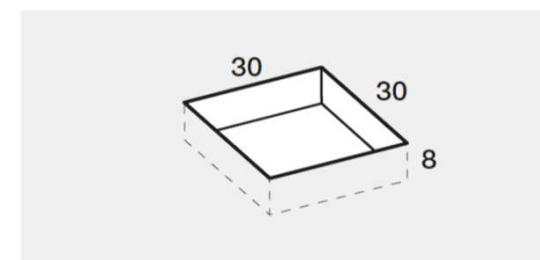

PREINSTALLAZIONE SCARICO LINEA

**DISENIA** **IDEA GROUP**

Articolo  
**LIN80140**  
Peso  
75 Kg

Descrizione  
Piatto doccia H. 3,5 80 x 140 cm  
Volume  
0,11 Mq

Materiale  
TECNOGEL

QUESTO DISEGNO E' DI PROPRIETA' ESCLUSIVA DELLA DISENIA PROTETTO DALLE VIGENTI LEGGI, NON PUO' ESSERE RIPRODOTTO O CEDUTO A TERZI SENZA AUTORIZZAZIONE SCRITTA DELLA STESSA.