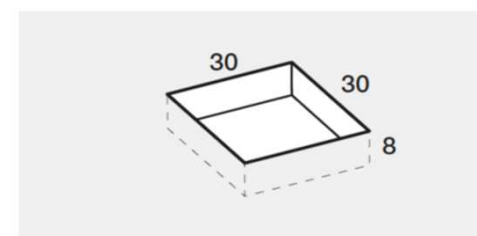

PREINSTALLAZIONE SCARICO PIANO-M

DISENIA **IDEA GROUP**

Articolo
PIA100100TP
Peso
60 Kg

Descrizione
Piatto doccia H. 3 tutta pendenza 100 x 100 cm
Volume
0,08 Mq
Materiale
SOLIDGEL

QUESTO DISEGNO E' DI PROPRIETA' ESCLUSIVA DELLA DISENIA PROTETTO DALLE VIGENTI LEGGI, NON PUO' ESSERE RIPRODOTTO O CEDUTO A TERZI SENZA AUTORIZZAZIONE SCRITTA DELLA STESSA.