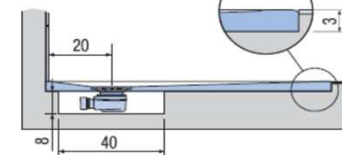

PREINSTALLAZIONE PIANO

APPOGGIO

FILO PAVIMENTO

DISENIA **IDEA GROUP**

Articolo
PIA100FM1
Peso
80 Kg

Descrizione
Piatto doccia H. 3 a misura 100 x 140 cm
Volume
0,11 Mq

Materiale
SOLIDGEL

QUESTO DISEGNO E' DI PROPRIETA' ESCLUSIVA DELLA DISENIA PROTETTO DALLE VIGENTI LEGGI, NON PUO' ESSERE RIPRODOTTO O CEDUTO A TERZI SENZA AUTORIZZAZIONE SCRITTA DELLA STESSA.