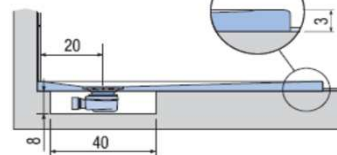

PREINSTALLAZIONE PIANO

APPOGGIO

FILO PAVIMENTO

DISENIA **IDEA GROUP**

Articolo
PIA100FM1
Peso
80 Kg

Descrizione
Piatto doccia H. 3 a misura 100 x 140 cm
Volume
0,11 Mq

Materiale
SOLIDGEL

QUESTO DISEGNO E' DI PROPRIETA' ESCLUSIVA DELLA DISENIA PROTETTO DALLE VIGENTI LEGGI, NON PUO' ESSERE RIPRODOTTO O CEDUTO A TERZI SENZA AUTORIZZAZIONE SCRITTA DELLA STESSA.