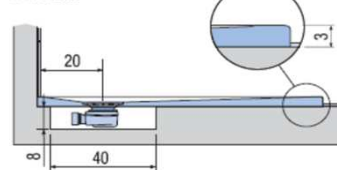

PREINSTALLAZIONE PIANO

APPOGGIO

FILO PAVIMENTO

DISENIA **IDEA GROUP**

Articolo
PIA100120TP
Peso
70 Kg

Descrizione
Piatto doccia H. 3 tutta pendenza 100 x 120 cm
Volume
0,09 Mq
Materiale
SOLIDGEL

QUESTO DISEGNO E' DI PROPRIETA' ESCLUSIVA DELLA DISENIA PROTETTO DALLE VIGENTI LEGGI, NON PUO' ESSERE RIPRODOTTO O CEDUTO A TERZI SENZA AUTORIZZAZIONE SCRITTA DELLA STESSA.