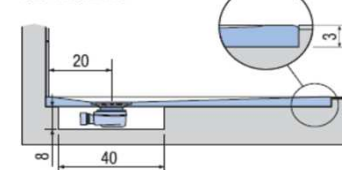

PREINSTALLAZIONE PIANO

APPOGGIO

FILO PAVIMENTO

DISENIA **IDEA GROUP**

Articolo
PIA100120TP
Peso
70 Kg

Descrizione
Piatto doccia H. 3 tutta pendenza 100 x 120 cm
Volume
0,09 Mq
Materiale
SOLIDGEL

QUESTO DISEGNO E' DI PROPRIETA' ESCLUSIVA DELLA DISENIA PROTETTO DALLE VIGENTI LEGGI, NON PUO' ESSERE RIPRODOTTO O CEDUTO A TERZI SENZA AUTORIZZAZIONE SCRITTA DELLA STESSA.