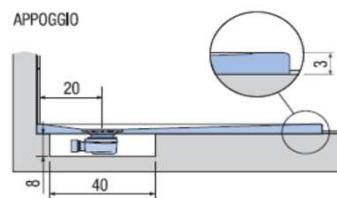

PREINSTALLAZIONE PIANO

APPOGGIO

FILO PAVIMENTO

DISENIA **IDEA GROUP**

Articolo
PIA100FM3
Peso
90 Kg

Descrizione
Piatto doccia H. 3 a misura 100 x 160 cm
Volume
0,12 Mq

Materiale
SOLIDGEL

QUESTO DISEGNO E' DI PROPRIETA' ESCLUSIVA DELLA DISENIA PROTETTO DALLE VIGENTI LEGGI, NON PUO' ESSERE RIPRODOTTO O CEDUTO A TERZI SENZA AUTORIZZAZIONE SCRITTA DELLA STESSA.