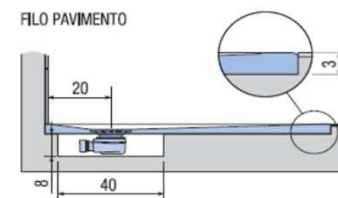

PREINSTALLAZIONE PIANO

APPOGGIO

FILO PAVIMENTO

DISENIA **IDEA GROUP**

Articolo
PIA100FM3
Peso
90 Kg

Descrizione
Piatto doccia H. 3 a misura 100 x 160 cm
Volume
0,12 Mq

Materiale
SOLIDGEL

QUESTO DISEGNO E' DI PROPRIETA' ESCLUSIVA DELLA DISENIA PROTETTO DALLE VIGENTI LEGGI, NON PUO' ESSERE RIPRODOTTO O CEDUTO A TERZI SENZA AUTORIZZAZIONE SCRITTA DELLA STESSA.